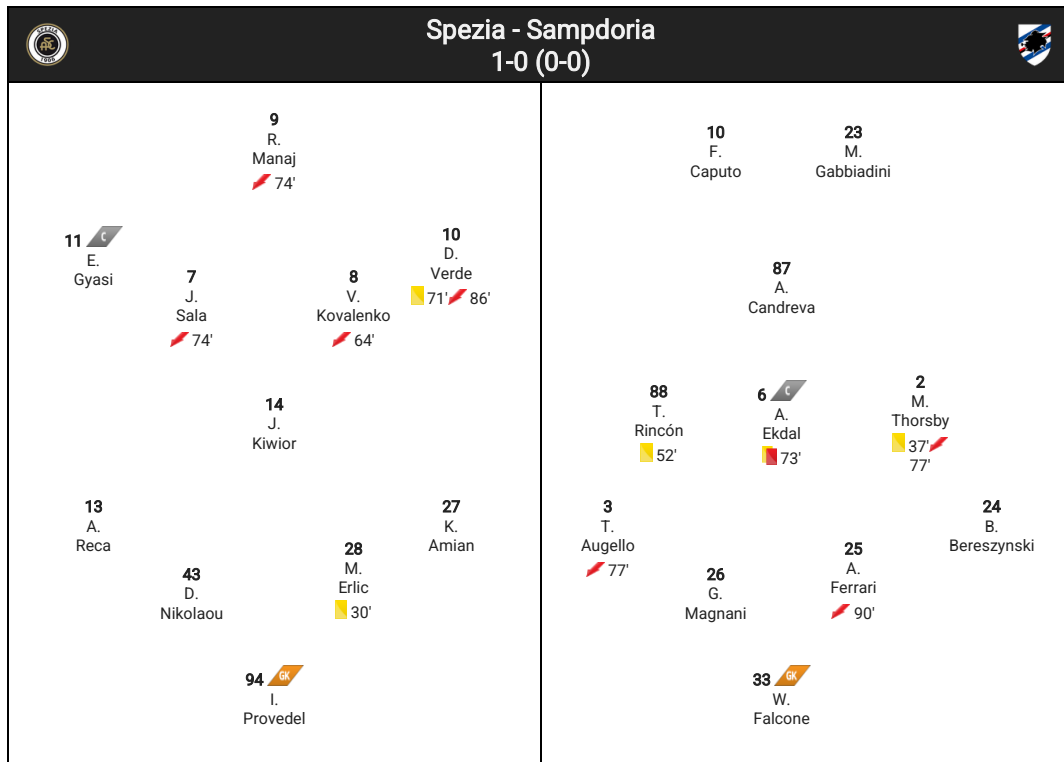

 **STATS
PERFORM**

 **Opta**

Light Match Studio

Spezia - Sampdoria

Serie A
Giornata 23
23/01/2022

Allenatore: Thiago Motta

Allenatore: Marco Giampaolo

Panchina:	
1	J. Zoet
40	P. Zovko
15	Petko Hristov
18	M'Bala Nzola
21	S. Ferrer
22	J. Antiste
31	A. Sher
33	K. Agudelo
39	A. Nguibamba
44	D. Strelec
77	N. Bertola