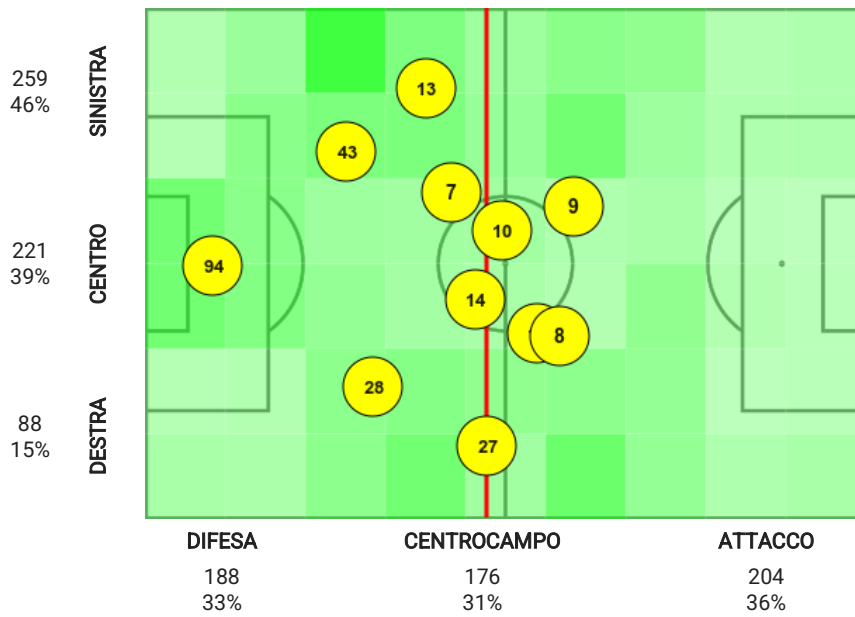

7. Disposizione tattica formazioni iniziali - Spezia