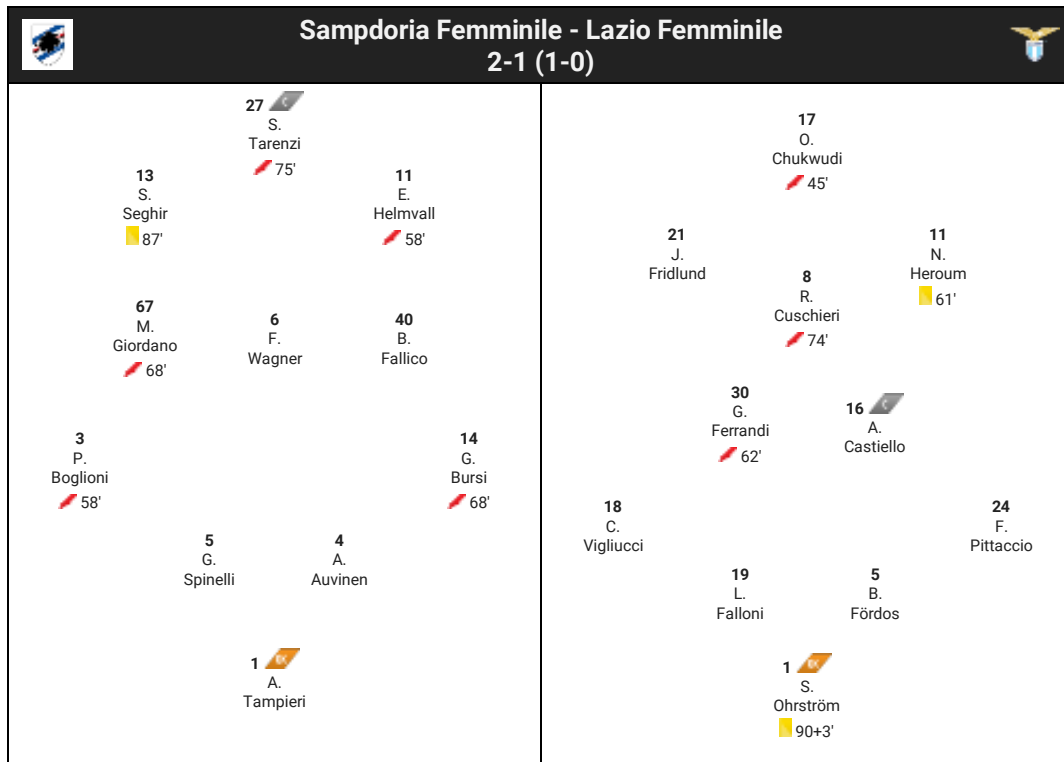

 **STATS
PERFORM**

 **Opta**

Light Match Studio

Sampdoria - Lazio

Italian Serie A Femminile
Giornata 12
15/01/2022

Allenatore: Antonio Cincotta

Allenatore: Massimiliano Catini

Panchina:	
22	E. Pescarolo 45'
16	F. Rizza 68'
19	A. Bertini 75'
20	A. Martínez
30	V. Battelani 58'
33	D. Novellino 68'
46	V. Gardel
93	M. Martinovic 58'