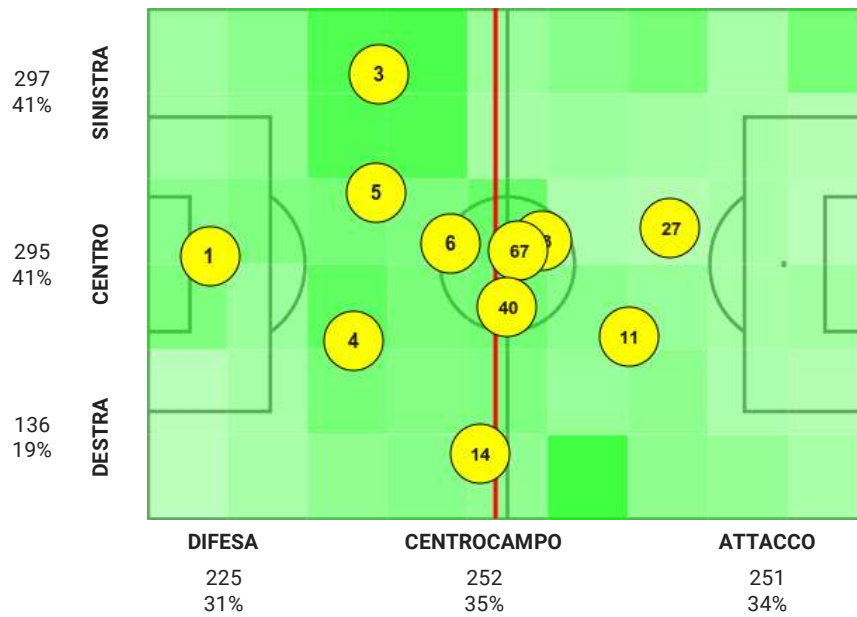

7. Disposizione tattica formazioni iniziali - Sampdoria Femminile