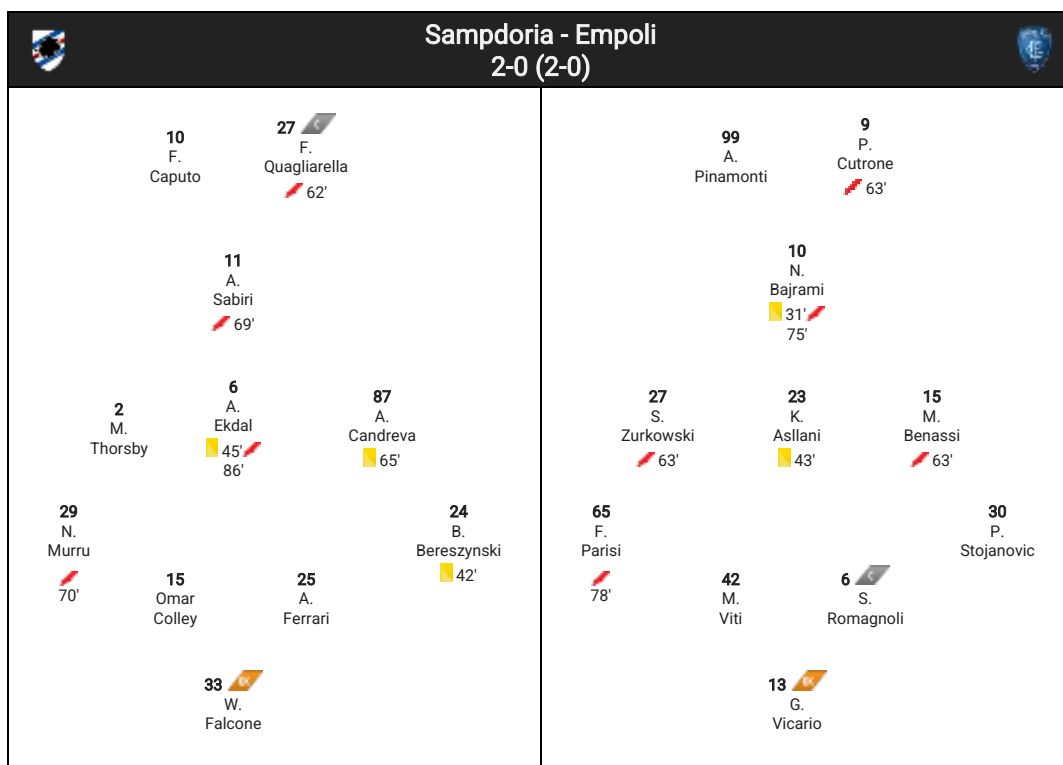

# Light Match Studio

**Sampdoria - Empoli**

Serie A  
26ª Giornata  
19/02/2022

Allenatore: Marco Giampaolo

Allenatore: Aurelio Andreazzoli

Panchina:	
1	E. Audero (64')
30	N. Ravaglia (64')
3	T. Augello (70')
7	V. Supryaha
13	A. Conti (62', 74')
14	R. Vieira (86')
26	G. Magnani
37	D. Montevago
70	S. Trimboli
88	T. Rincón (69')