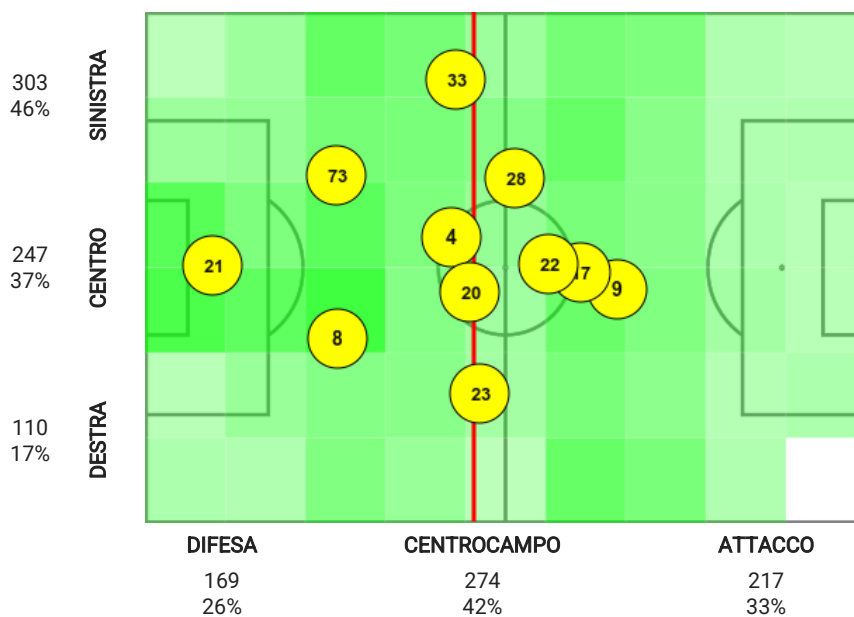

5. Statistiche individuali - Pomigliano Femminile

	Totale
Minuti giocati	
Sostituito	
Presenza a partita iniziata	
Tentativi a rete	
Gol	
Tiri nello specchio	
Tiri fuori	
Tiri parati	
Tiri respinti	
Legni colpiti	
Tiri su calcio da fermo	
Passaggi	
Passaggi positivi	
Passaggi negativi	
Passaggi filtranti positivi	
Lanci positivi	
Cross	
Cross positivi	0
Sponde	
Pull-back passes	0
Occasioni create (incl. assist)	
Assist	
Duell	
Contrasti vinti	
Contrasti persi	
Duell vinti	0
Duell	0
Duell aerei vinti	0
Duell aerei	0
Palloni intercettati	
Palle recuperate	
Dribbling	
Palle perse	
Dribbling positivi	
Dribbling negativi	
% dribbling positivi	
Dribbling subiti	
Disciplina	
Falli fatti	
Falli subiti	
Fuorigioco	
Rigori provocati	
Ammonizioni	
Espulsioni	
Portiere	
Parate	
Rinvii dal fondo	
Prese alte	
Tiri subiti	
Gol subiti	

Palloni giocati

Palloni giocati

6. Statistiche individuali - Sampdoria Femminile

	Totale
Minuti giocati	
Sostituito	
Presenza a partita iniziata	
Tentativi a rete	
Gol	
Tiri nello specchio	
Tiri fuori	
Tiri parati	
Tiri respinti	
Legni colpiti	
Tiri su calcio da fermo	
Passaggi	
Passaggi positivi	
Passaggi negativi	
Passaggi filtranti positivi	
Lanci positivi	
Cross	
Cross positivi	0
Sponde	
Pull-back passes	0
Occasioni create (incl. assist)	
Assist	
Duelli	
Contrasti vinti	
Contrasti persi	
Duelli vinti	0
Duelli	0
Duelli aerei vinti	0
Duelli aerei	0
Palloni intercettati	
Palle recuperate	
Dribbling	
Palle perse	
Dribbling positivi	
Dribbling negativi	
% dribbling positivi	
Dribbling subiti	
Disciplina	
Falli fatti	
Falli subiti	
Fuorigioco	
Rigori provocati	
Ammonizioni	
Espulsioni	
Portiere	
Parate	
Rinvii dal fondo	
Prese alte	
Tiri subiti	
Gol subiti	

Palloni giocati

Palloni giocati

7. Disposizione tattica formazioni iniziali - Pomigliano Femminile

8. Disposizione tattica formazioni iniziali - Sampdoria Femminile