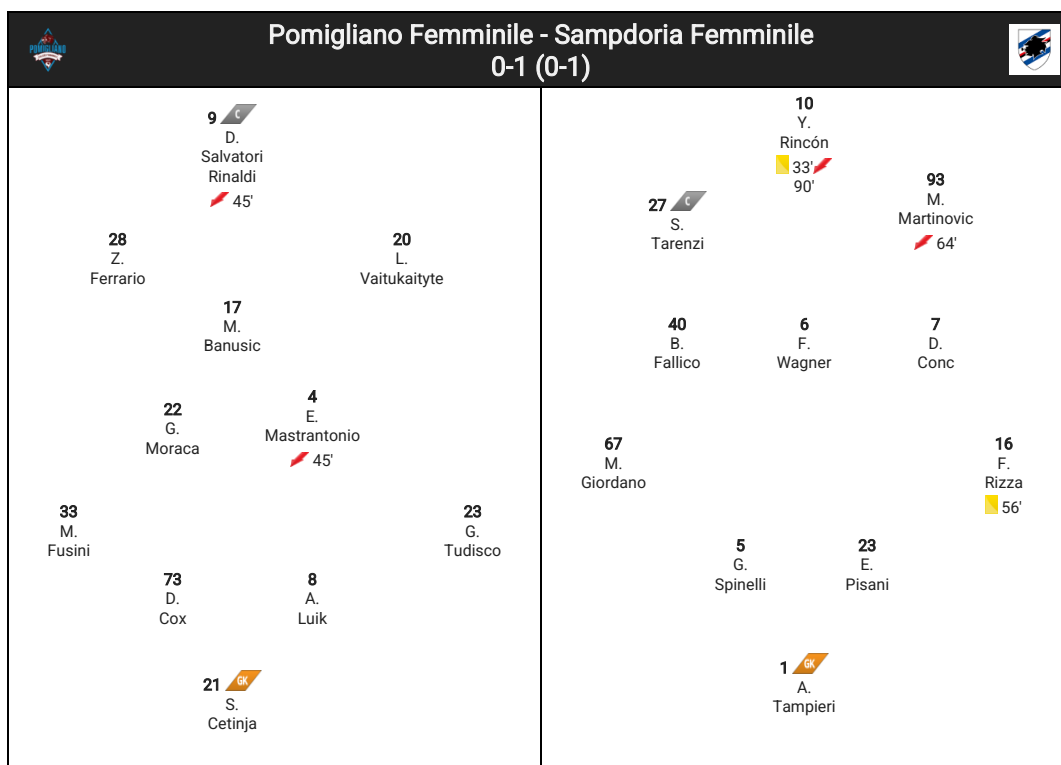

 **STATS
PERFORM**

 **Opta**

Light Match Studio

Pomigliano Femminile - Sampdoria Femminile

Serie A Femminile

Giornata 15

27/02/2022

Allenatore: Domenico Panico