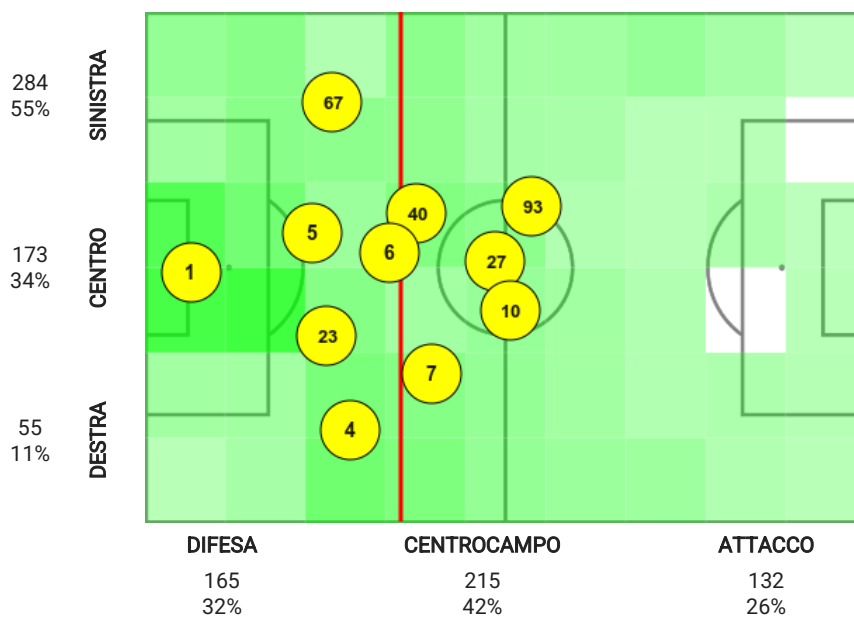

7. Disposizione tattica formazioni iniziali - Sampdoria