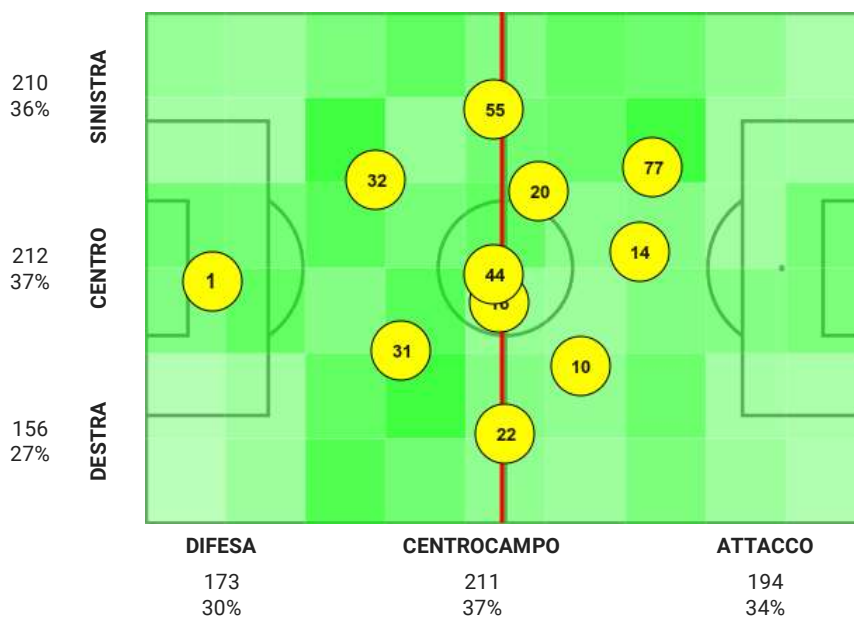

7. Disposizione tattica formazioni iniziali - Venezia