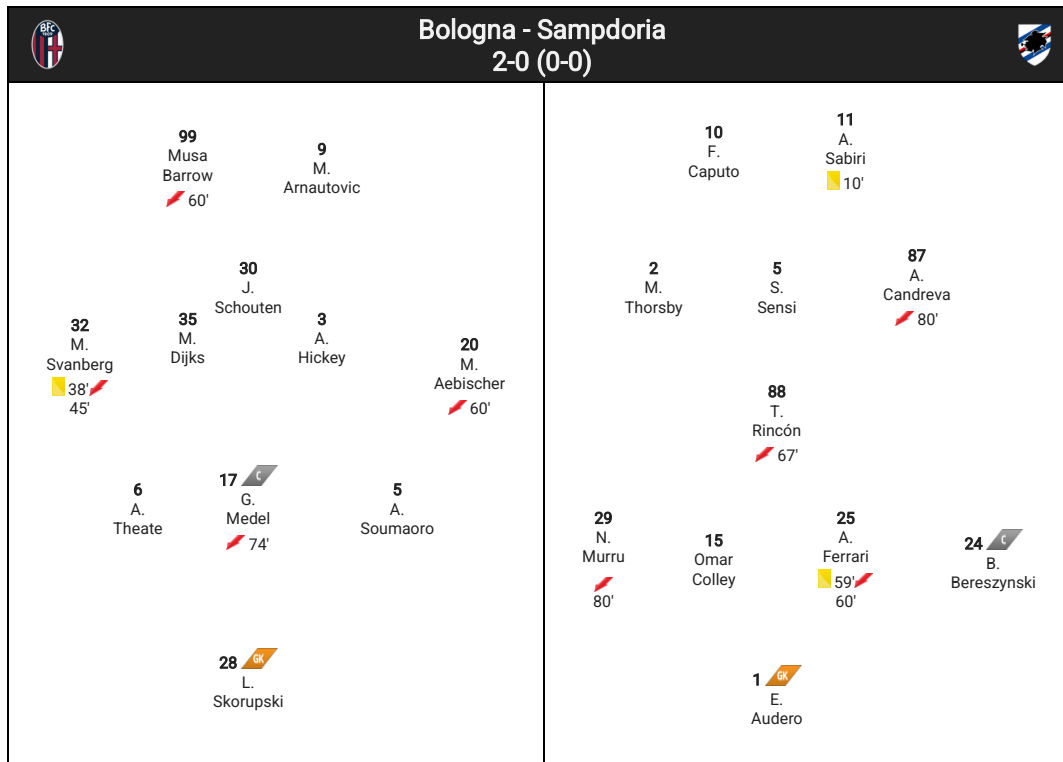

 **STATS
PERFORM**

 **Opta**

Light Match Studio

Bologna - Sampdoria

Serie A
Giornata 32
11/04/2022

Allenatore: Sinisa Mihajlovic

Allenatore: Marco Giampaolo

Panchina:	
22	F. Bardi
2	L. Binks
4	K. Bonifazi
7	R. Orsolini
8	N. Domínguez
10	N. Sansone
14	N. Viola
15	I. Mbaye
21	R. Soriano
55	E. Vignato
71	D. Kasius
91	D. Falcinelli

Reti:
1-0 M. Arnautovic (61)
2-0 M. Arnautovic (76)

Assist:
M. Dijks

Panchina:	
30	N. Ravaglia
33	W. Falcone
3	T. Augello
7	V. Supryaha
14	R. Vieira
16	K. Askildsen
22	M. Yoshida
26	G. Magnani
27	F. Quagliarella
28	G. Yepes
40	M. Somma
70	S. Trimboli