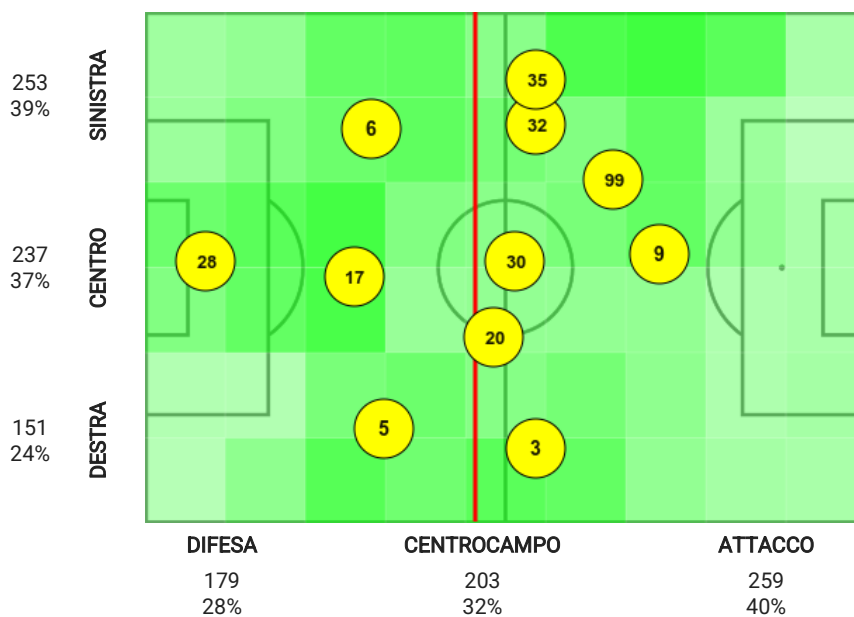

7. Disposizione tattica formazioni iniziali - Bologna