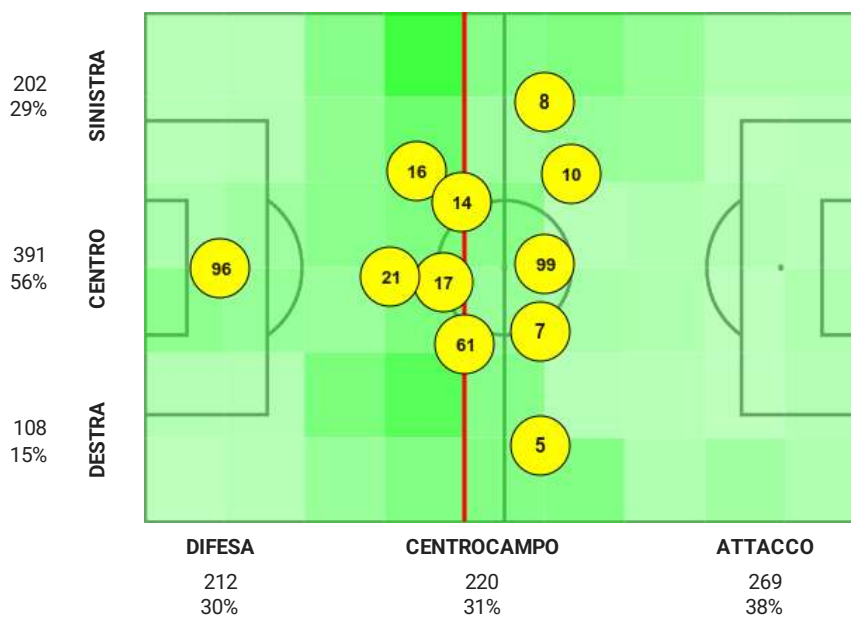

7. Disposizione tattica formazioni iniziali - Verona