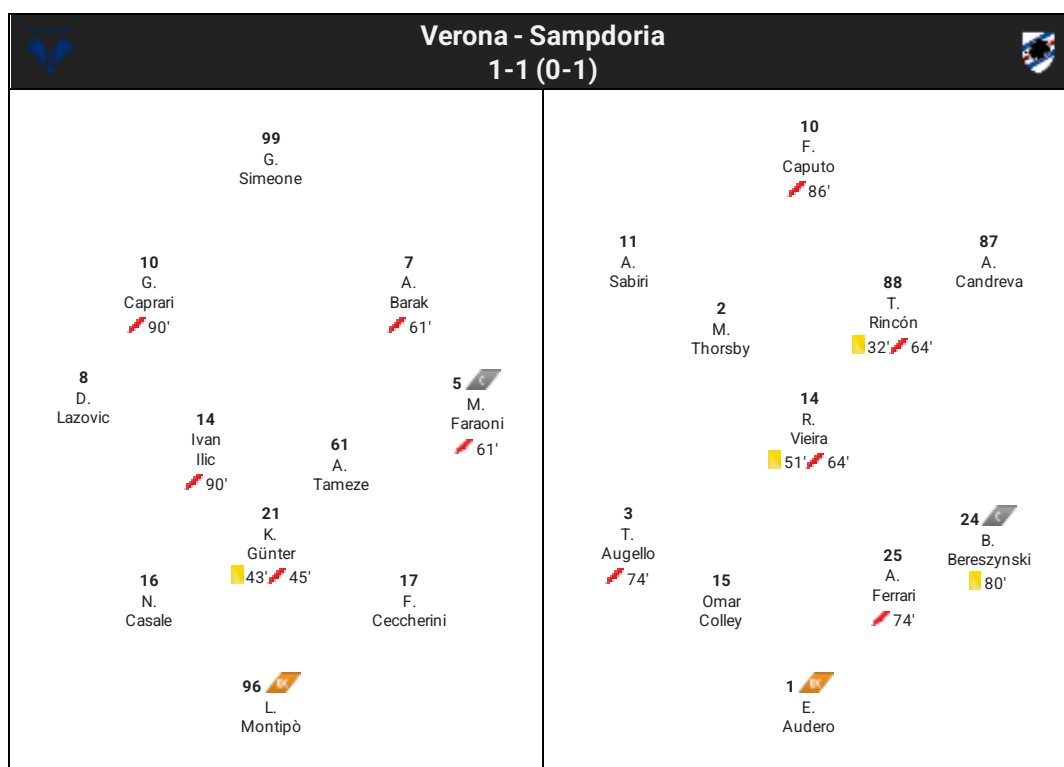

# Light Match Studio

**Verona - Sampdoria**

Serie A  
Giornata 34  
23/04/2022

HELLAS VERONA FC

Allenatore: Igor Tudor

Allenatore: Marco Giampaolo

Panchina:	
12	M. Chiesa
74	E. Bovegna
4	Miguel Veloso  90+2'
11	K. Lasagna  61'
18	M. Cancellieri
24	D. Bessa  90+2'
29	F. Depaoli  61'
30	G. Frabotta
31	Bosko Sutalo  45'
45	P. Retsos
78	M. Hongla
88	M. Praszelik

## 7. Disposizione tattica formazioni iniziali - Verona