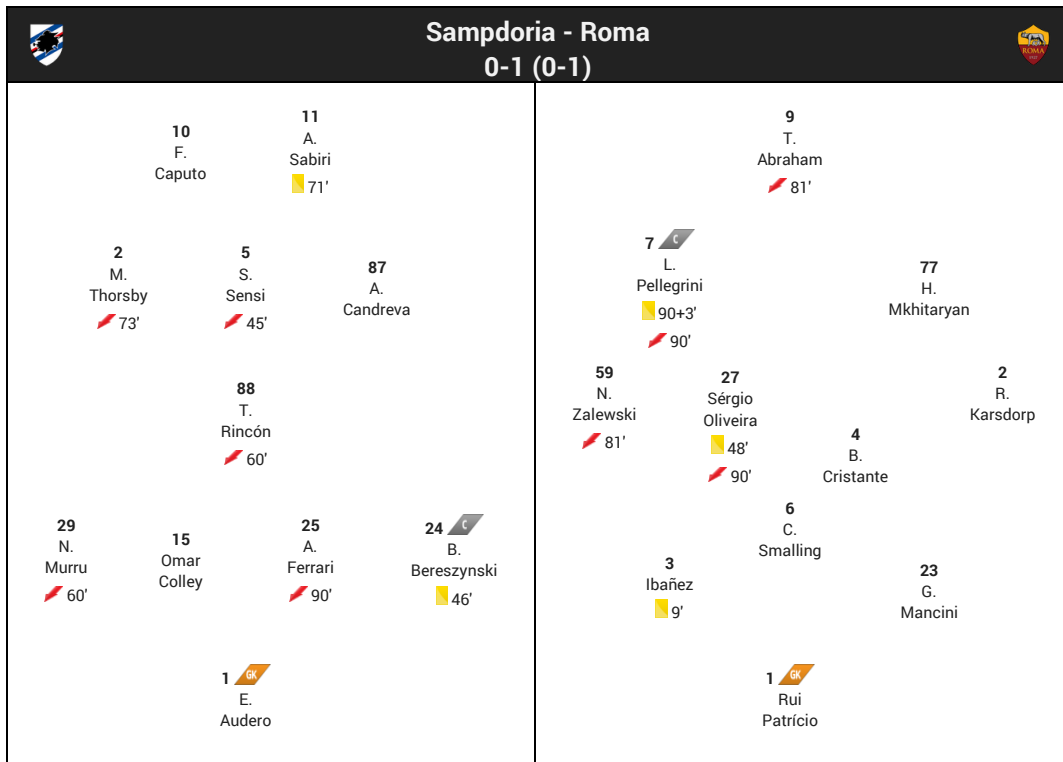

# Light Match Studio

**Sampdoria - Roma**

Serie A

31<sup>a</sup> Giornata

03/04/2022

Allenatore: Marco Giampaolo

Allenatore: José Mourinho

Panchina:	
30	N. Ravaglia
33	W. Falcone
3	T. Augello
7	V. Supryaha
14	R. Vieira
16	K. Askildsen
22	M. Yoshida
26	G. Magnani
27	F. Quagliarella
39	L. Di Stefano
70	S. Trimboli