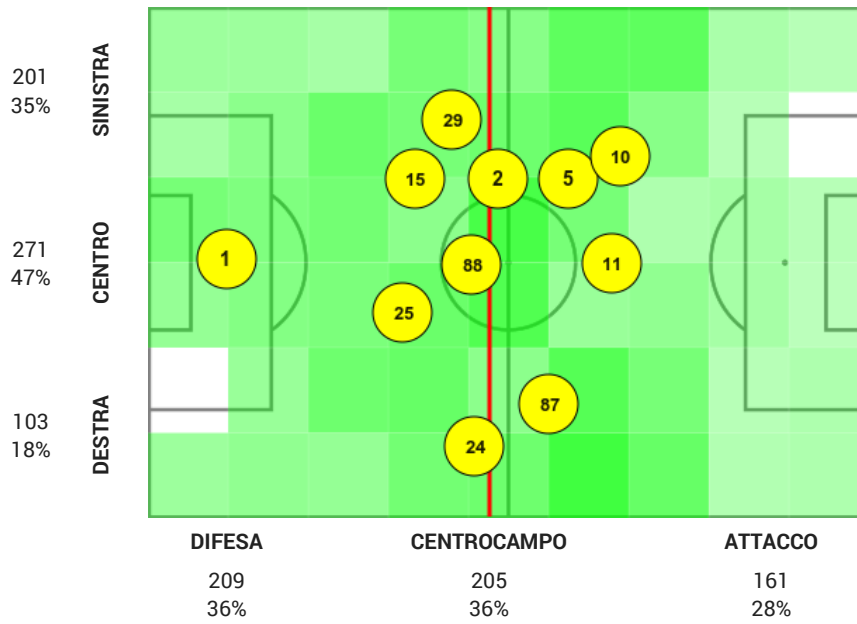

7. Disposizione tattica formazioni iniziali - Sampdoria