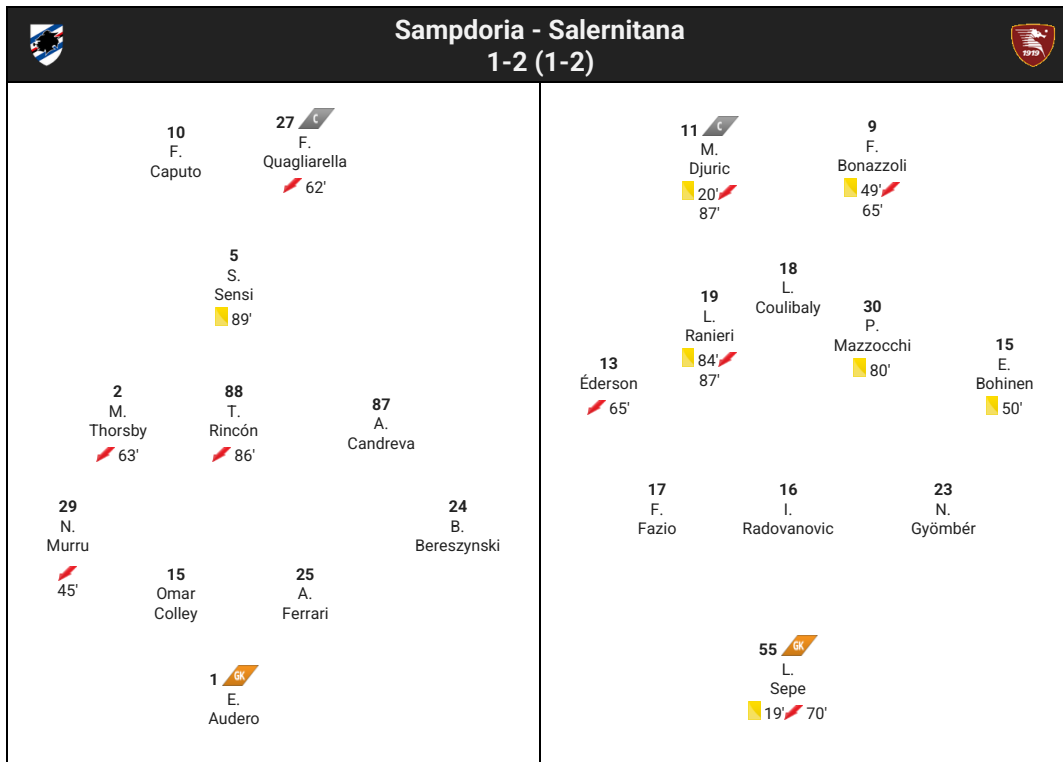

# Light Match Studio

**Sampdoria - Salernitana**

Serie A  
Giornata 33  
16/04/2022

Allenatore: Marco Giampaolo

Allenatore: Davide Nicola

Panchina:	
30	N. Ravaglia (GK)
33	W. Falcone (GK)
3	T. Augello (45')
6	A. Ekdal (63')
7	V. Supryaha
11	A. Sabiri (62')
13	A. Conti
14	R. Vieira
22	M. Yoshida
26	G. Magnani
38	M. Damsgaard (86')
70	S. Trimboli