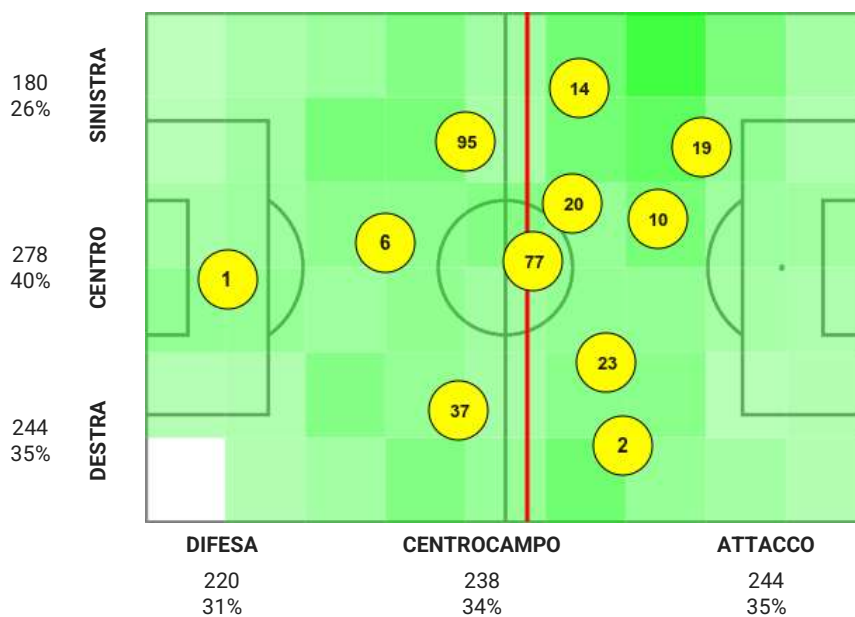

7. Disposizione tattica formazioni iniziali - Inter