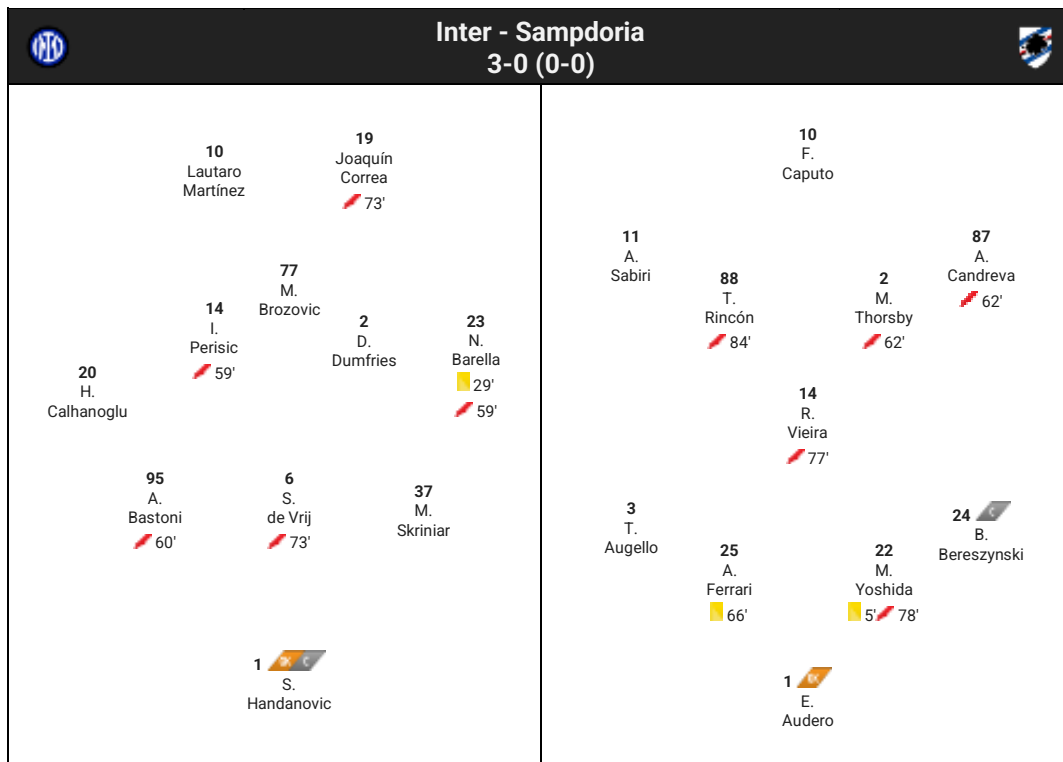

 **STATS
PERFORM**

 **Opta**

Light Match Studio

Inter - Sampdoria

Serie A
38ª Giornata
22/05/2022

Allenatore: Simone Inzaghi

Allenatore: Marco Giampaolo

Panchina:	
21	A. Cordaz
97	I. Radu
7	A. Sánchez
8	M. Vecino
9	E. Dzeko
13	A. Ranocchia 73'
18	R. Gosens 59'
22	A. Vidal 59'
32	F. Dimarco 60'
33	D. D'Ambrosio
36	M. Darmian
88	F. Caicedo 73'

Reti:

- 1-0 I. Perisic (49)
- 2-0 Joaquín Correa (55)
- 3-0 Joaquín Correa (57)

Assist:

- N. Barella
- H. Calhanoglu

Panchina:	
30	N. Ravaglia
33	W. Falcone
5	S. Sensi
16	K. Askildsen 77'
26	G. Magnani 78'
27	F. Quagliarella
28	G. Yepes 84'
29	N. Murru
38	M. Damsgaard 62'
39	L. Di Stefano
40	M. Somma
70	S. Trimboli 62'