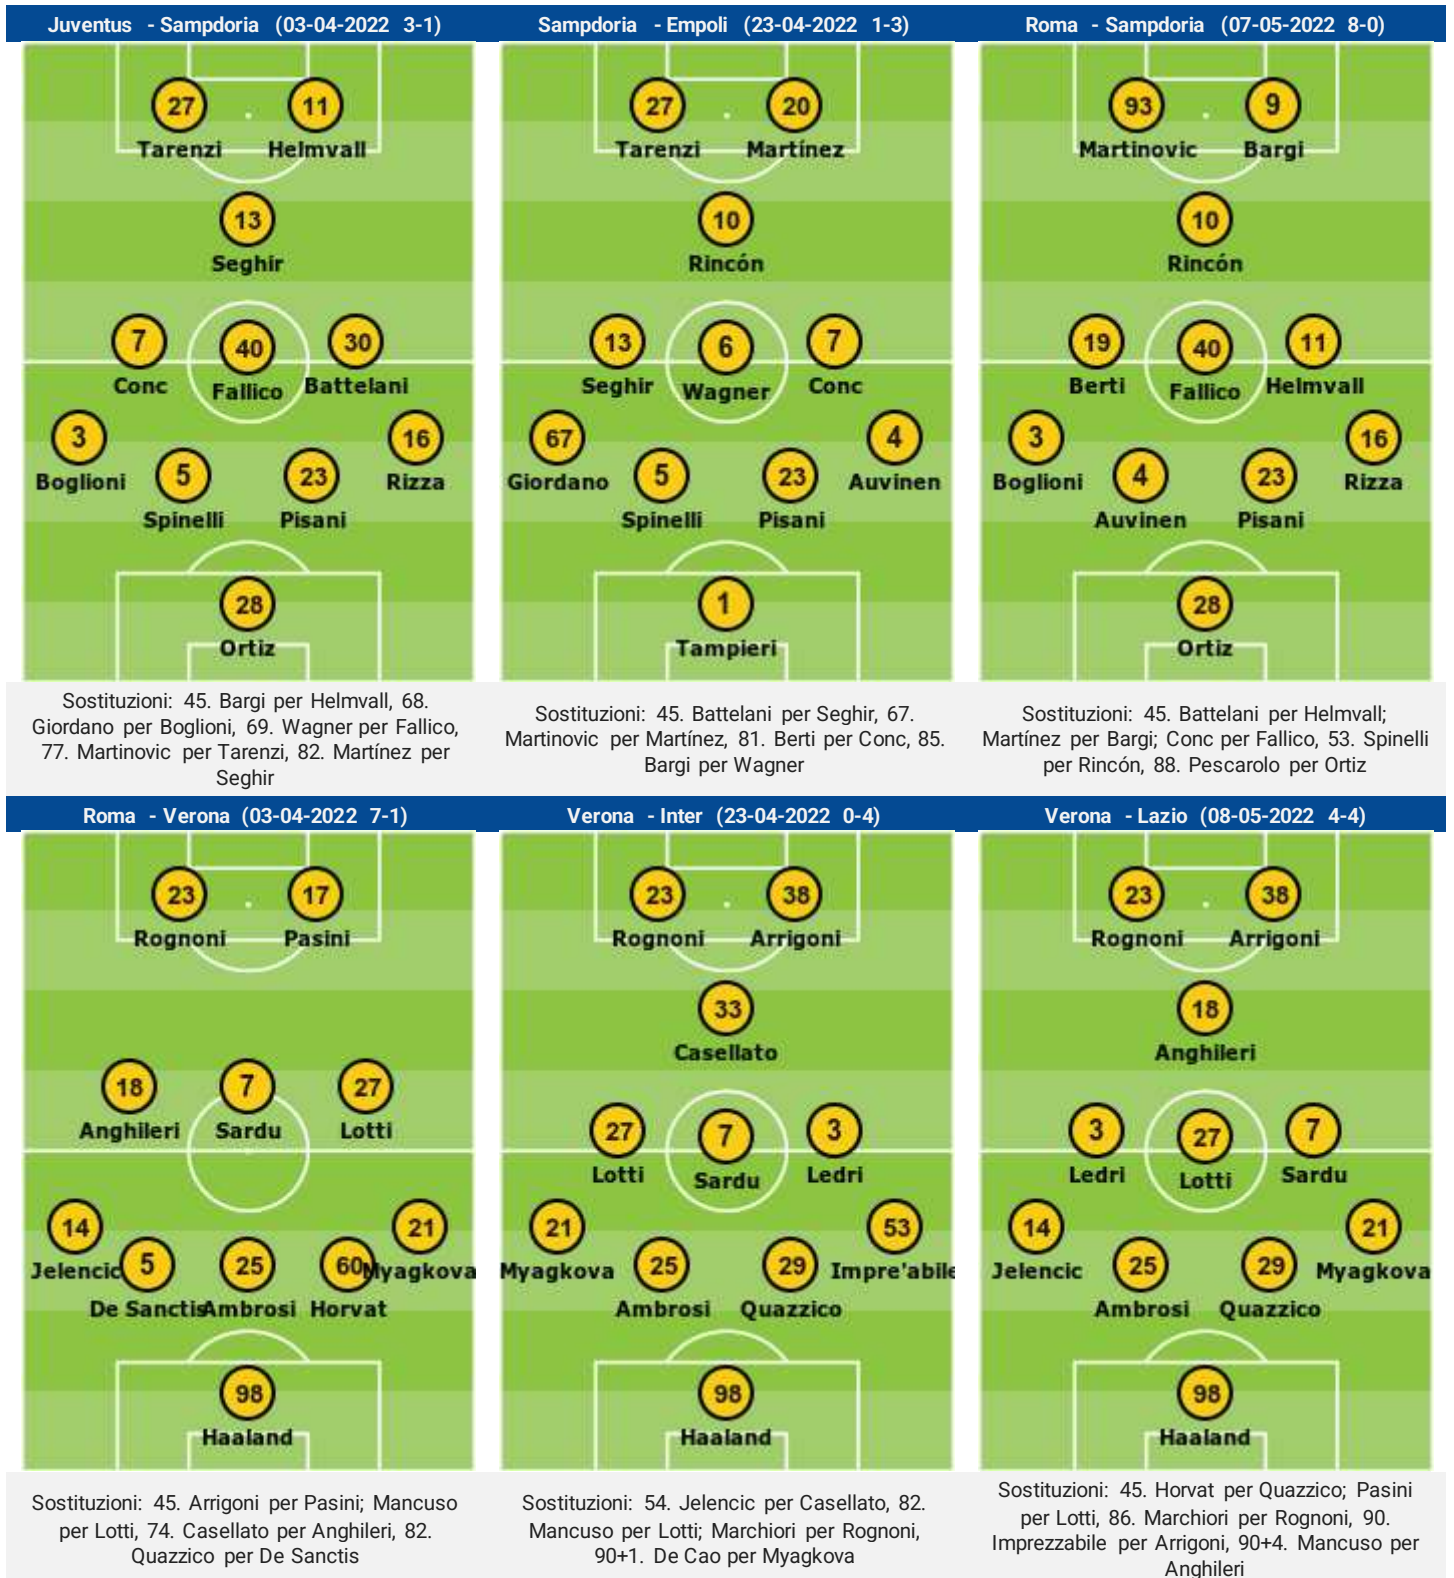

8. Ultime tre partite

9. Classifica dettagliata

Pos	Squadra	G	V	N	P	Punti	GF	GS	DR	FORMA	DUV	DUP	DUS	DU VC	DU SC	DU VF	DU SF	DA 0-0	DN GC	DN GS
1	Juventus	21	18	2	1	56	55	13	42	VVVVV	0	5	6	0	42	0	2	45	4	45
2	Roma	21	16	3	2	51	57	18	39	VVVVN	0	4	15	0	9	0	6	24	0	15
3	Milan	21	14	4	3	46	50	17	33	VVVVN	0	4	10	0	5	0	5	6	0	6
4	Sassuolo	21	12	4	5	40	42	23	19	PNVPN	2	1	0	3	1	1	0	1	1	1
5	Inter	21	12	2	7	38	41	28	13	PVVPV	1	9	0	1	0	0	1	28	1	0
6	Sampdoria	21	9	1	11	28	26	40	-14	PPPVP	3	12	0	1	0	3	0		3	0
7	Empoli	21	6	5	10	23	26	34	-8	PVPNN	1	3	0	3	0	0	3	3	3	2
8	Fiorentina	21	6	3	12	21	34	38	-4	VPPPV	0	6	1	1	0	0	1	70	0	2
9	Pomigliano	21	6	2	13	20	22	45	-23	PPNPP	5	2	0	5	0	2	0		5	0
10	Napoli	21	5	4	12	19	16	27	-11	VNPPP	0	1	2	2	0	0	2	1	1	1
11	Lazio	21	3	4	14	13	25	57	-32	NPNVN	3	0	1	2	0	2	4	4	3	4
12	Verona	21	1	2	18	5	13	67	-54	NPPVP	3	0	1	2	1	12	0	17	3	1

Chiave:

DUV/DUP/DUS=partite dall'ultima vittoria/dall'ultimo pareggio/dall'ultima sconfitta

DUVC/DUSC = Partite dall'ultima vittoria/sconfitta in casa

DUVF/DUSF = Partite dall'ultima vittoria/sconfitta fuori casa

Da 0-0 = partite dall'ultimo 0-0

DN GC= Partite dall'ultima dove non sono stati concessi gol

DN GS= Partite dall'ultima in cui non sono stati segnati gol