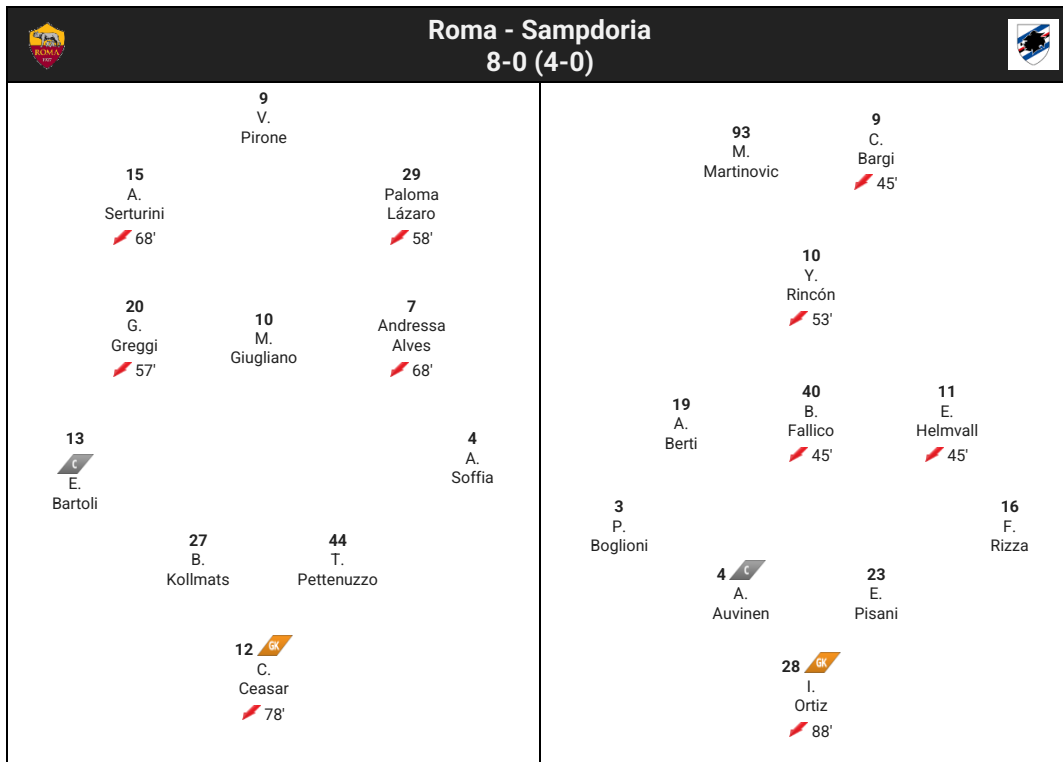

## Roma - Sampdoria

Serie A Femminile  
21ª Giornata  
07/05/2022

**Allenatore:** Alessandro Spugna

**Allenatore:** Antonio Cincotta

Panchina:	
1	E. Lind
23	K. Ghioc
5	V. Bernauer
8	M. Mijatovic
22	S. Haug
32	E. Linari
33	Joyce Borini
41	E. Pacioni
54	M. Bergersen