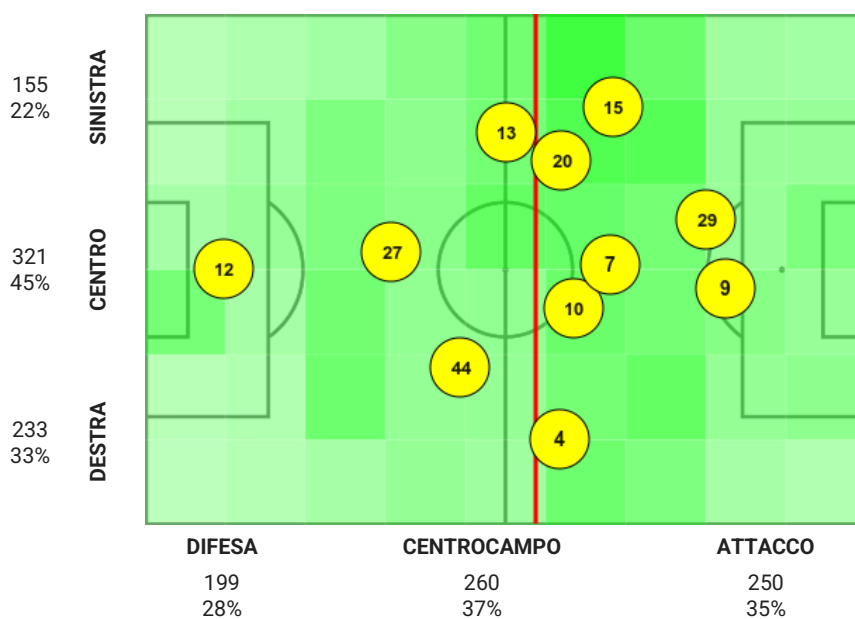

7. Disposizione tattica formazioni iniziali - Roma