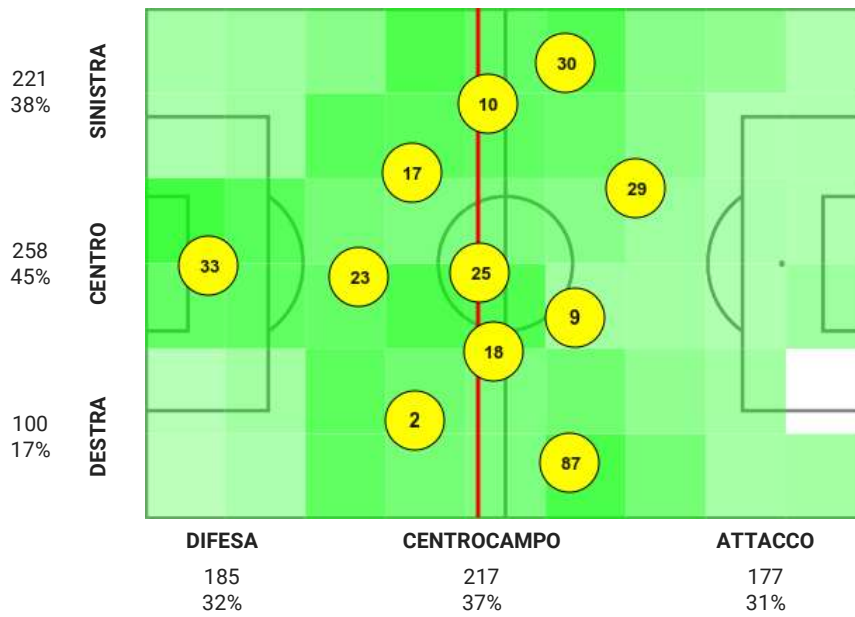

7. Disposizione tattica formazioni iniziali - Salernitana