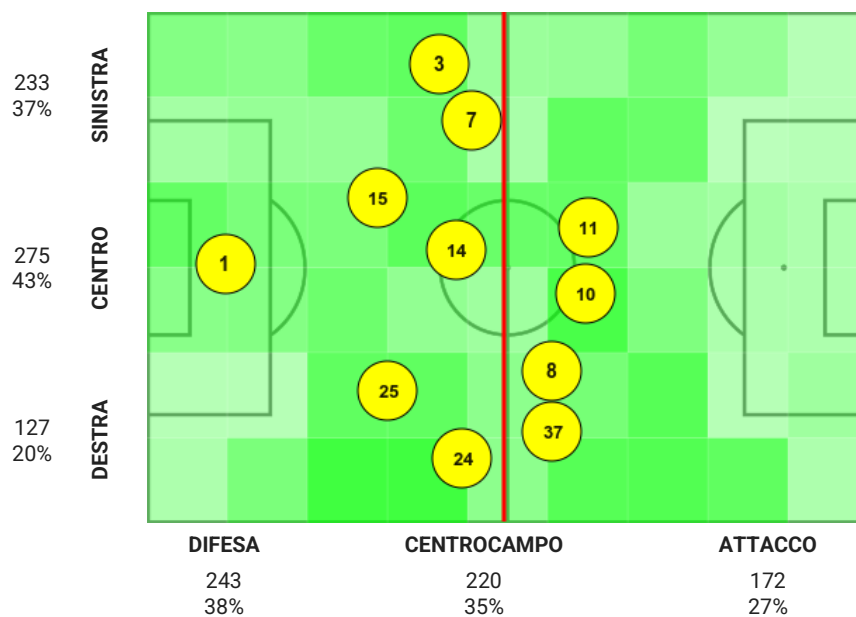

7. Disposizione tattica formazioni iniziali - Sampdoria