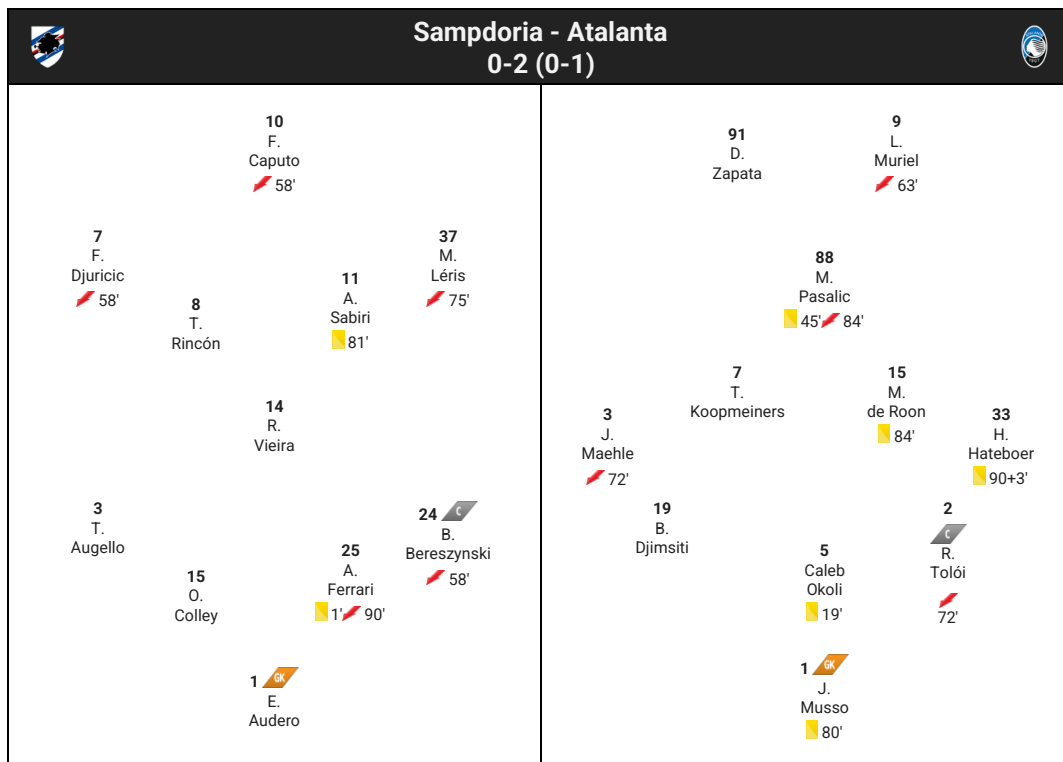

 **STATS
PERFORM**

 **Opta**

Light Match Studio

Sampdoria - Atalanta

Serie A
Giornata 1
13/08/2022

Allenatore: Marco Giampaolo

Allenatore: Gian Piero Gasperini

Panchina:	
30	N. Ravaglia
4	G. Villar
5	V. Verre 58' 73'
9	M. De Luca 58'
12	F. Depaoli 58'
21	J. Murillo 90'
23	M. Gabbiadini
27	F. Quagliarella 75' 81'
28	G. Yepes
29	N. Murru
31	L. Malagrida