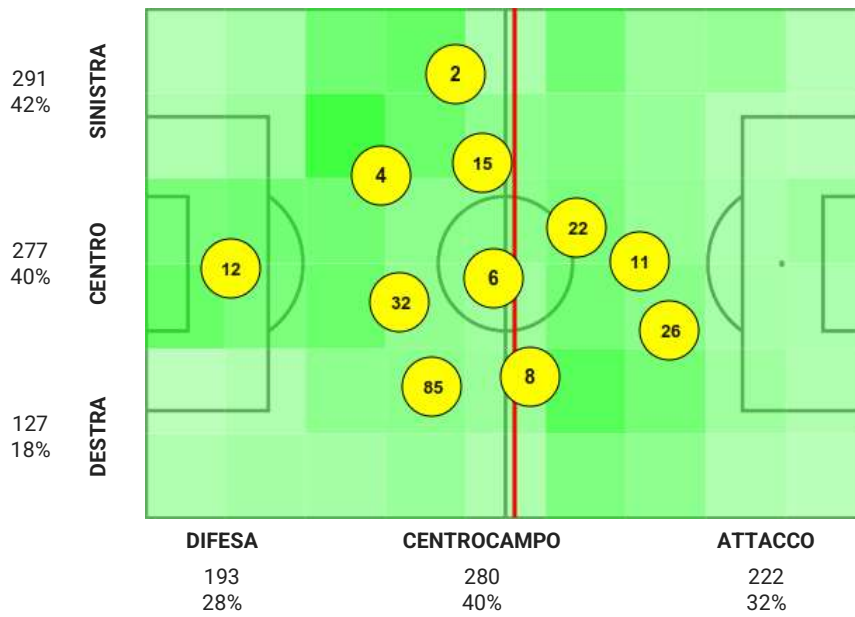

7. Disposizione tattica formazioni iniziali - Sassuolo