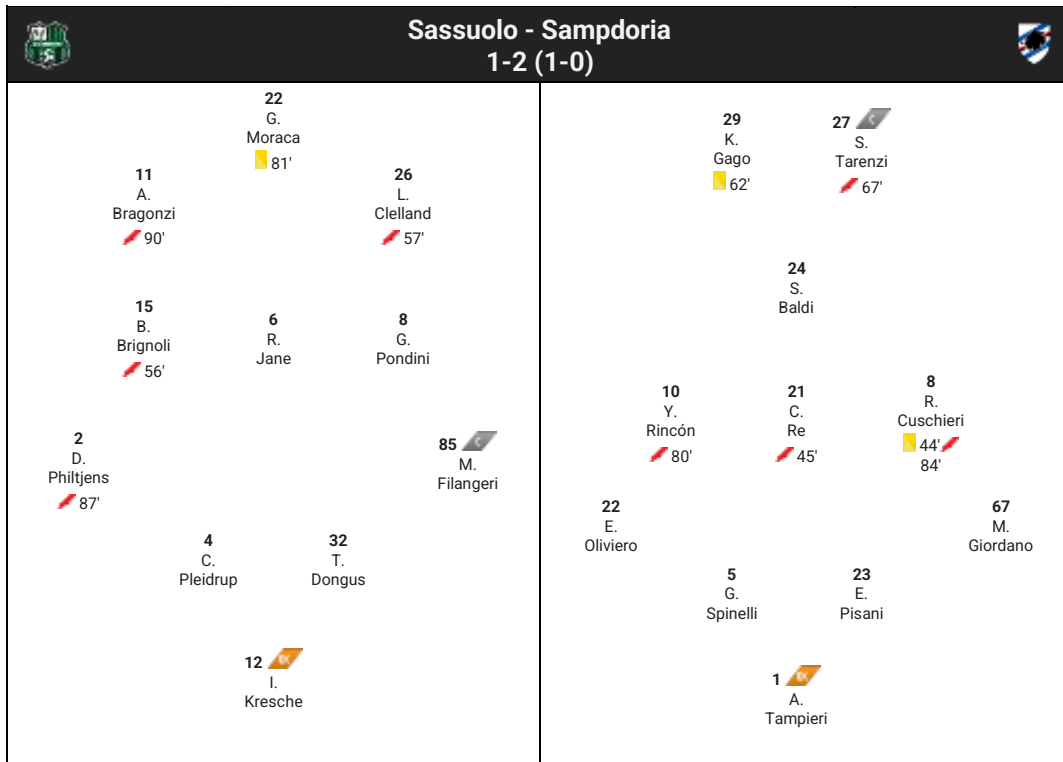

 **STATS
PERFORM**

 **Opta**

Light Match Studio

Sassuolo - Sampdoria

Serie A Femminile
1ª Giornata
28/08/2022

Allenatore: Gianpiero Piovani

Allenatore: Antonio Cincotta

Panchina:	
73	N. Lauria (44')
3	S. Mella
9	E. Goldoni (56')
10	M. Bellucci
23	G. Tudisco
25	I. Nocchi (57')
27	V. Monterubbiano (87')
30	V. Battelani
77	Virág Nagy (90+3')