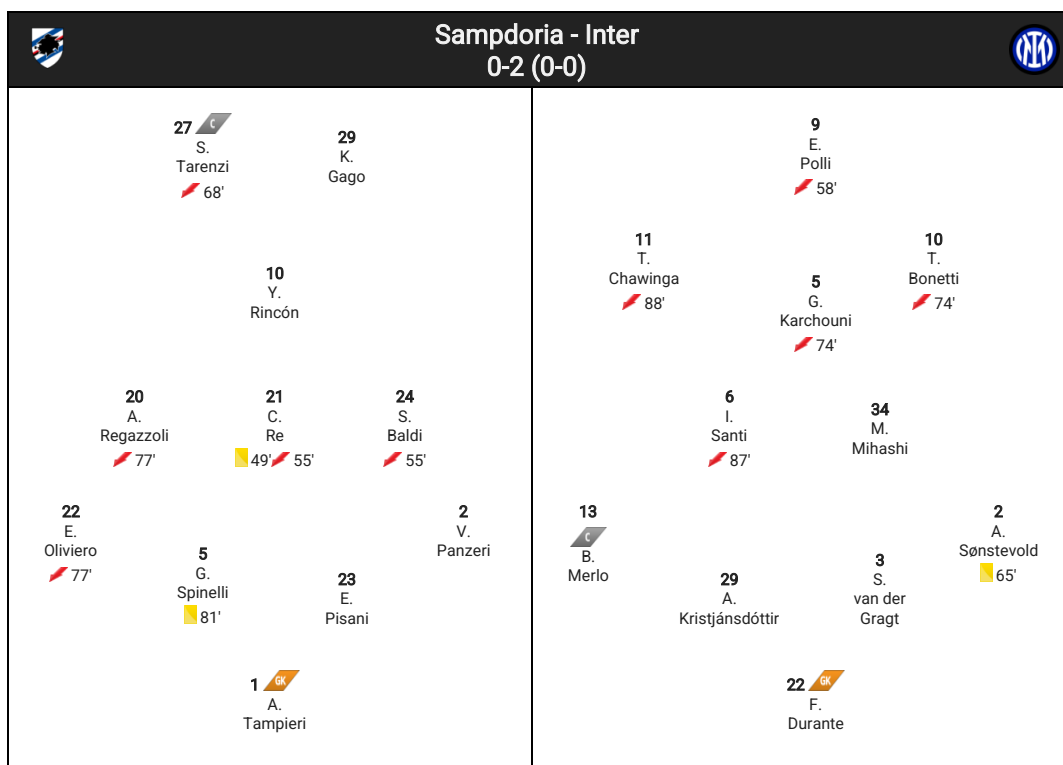

# Light Match Studio

**Sampdoria - Inter**

Serie A Femminile  
Giornata 4  
25/09/2022

Allenatore: Antonio Cincotta

Allenatore: Rita Guarino

Panchina:	
12	K. Sundsfjord
7	D. Conc  77'
8	R. Cuschieri  55'
14	A. De Rita
15	E. Battistini
19	L. Cedeño  68'
40	B. Fallico  55'  62'
44	T. Pettenuzzo
67	M. Giordano  77'