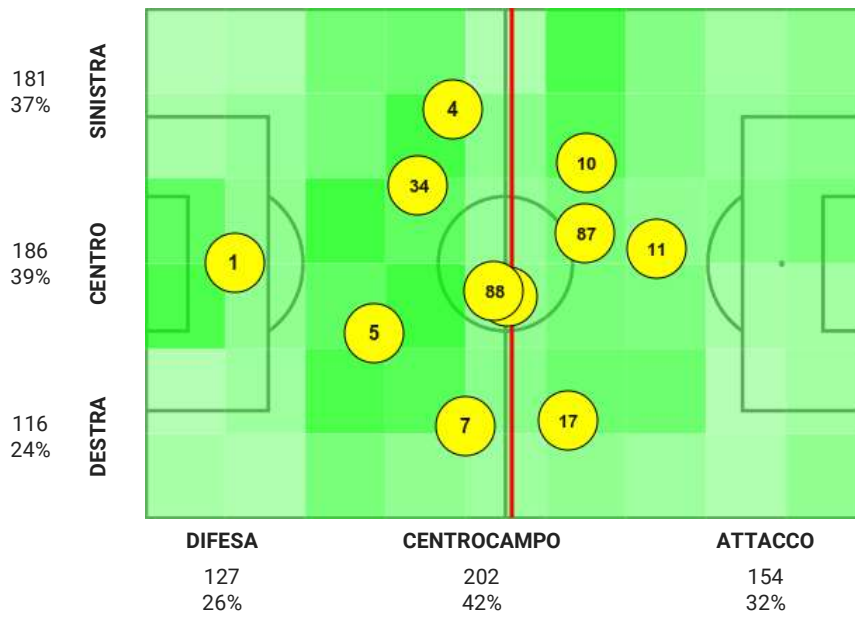

7. Disposizione tattica formazioni iniziali - Fiorentina