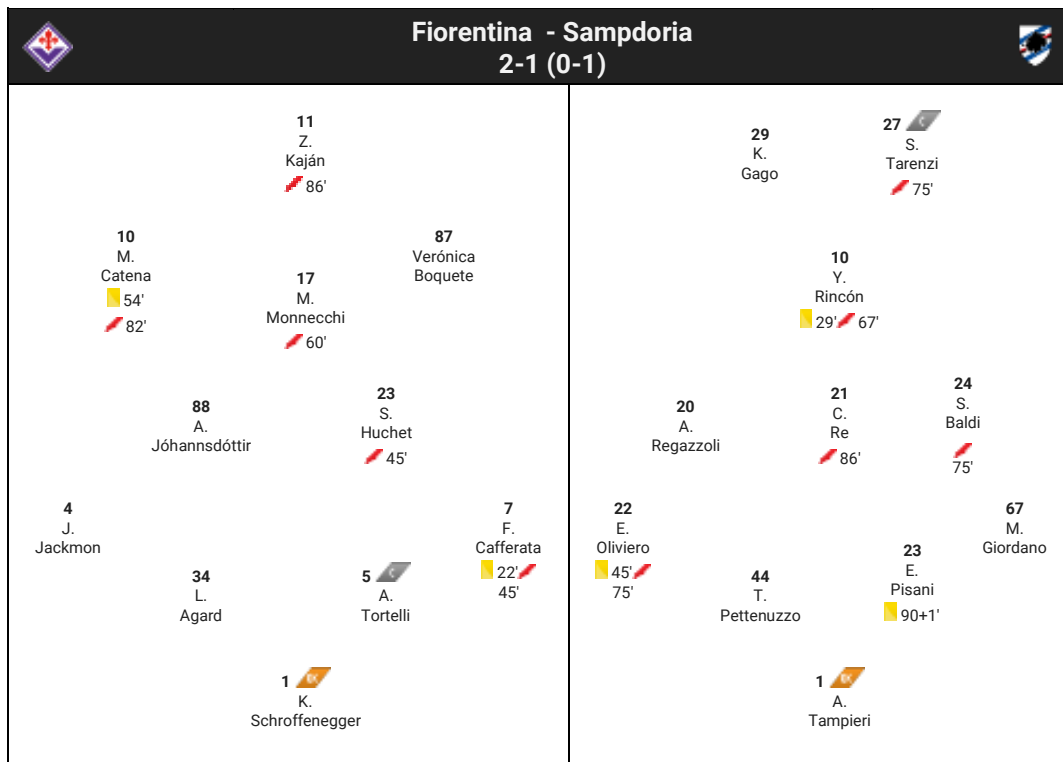

STATS
PERFORM

Opta

Light Match Studio

Fiorentina - Sampdoria

Italian Serie A Femminile
Giornata 7
23/10/2022

Allenatore: Patrizia Panico

Allenatore: Antonio Cincotta

Panchina:	
55	F. Russo 45'
3	M. Zanoli
6	S. Breitner 82'
8	A. Parisi 45'
9	D. Sabatino
16	K. Erzen 45'
19	M. Longo 86'
20	M. Mijatovic 60', 87'
21	E. Severini

Reti:

0-1 K. Gago (14)
1-1 Verónica Boquete (71)
2-1 M. Mijatovic (72)

Assist:

A. Regazzoli
Z. Kaján
Verónica Boquete

Panchina:	
12	K. Sundsfjord 45'
77	F. Fabiano 45'
5	G. Spinelli
7	D. Conc 86'
13	S. Seghir 75'
14	A. De Rita
15	E. Battistini 75'
19	L. Cedefio 75'
40	B. Fallico 67'