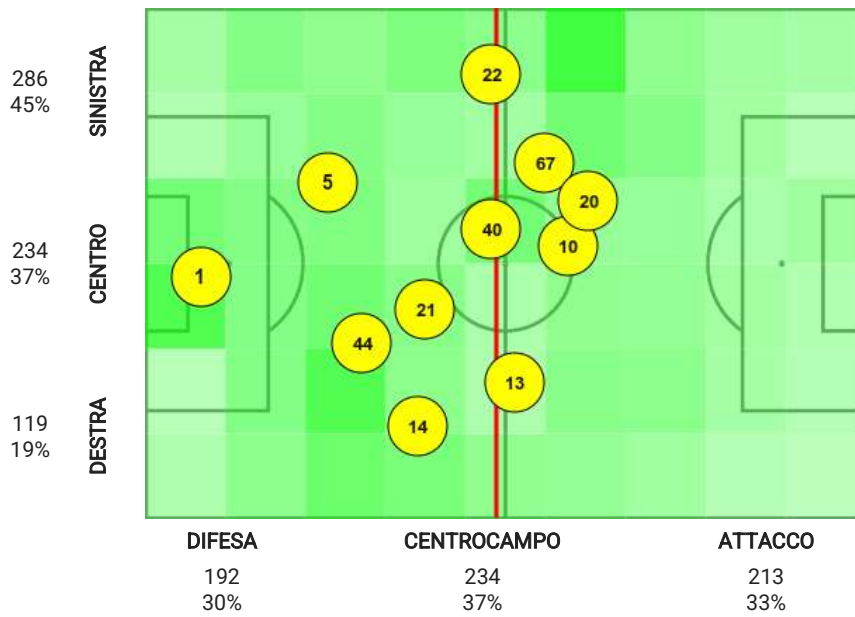

2. Analisi Partita - Generale

Quantita' e qualita' di gioco	Sampdoria Femminile	Sassuolo Femminile
Palloni giocati	602	682
% utili palle giocate	72%	75%
% giocate sulle fasce	60%	58%
Totale passaggi	400	470
Posizione		
Baricentro Medio	MEDIO (51.5m)	BASSO (50.4m)
Lunghezza Squadra	MEDIO (37.6m)	MOLTO LUNGO (45.5m)
Larghezza Squadra	48.3m	44.1m

4. Analisi Partita - Attacco

Fase offensiva	Sampdoria Femminile	Sassuolo Femminile
Lanci	64	73
Verticalizzazioni	165	171
Fuorigioco	1	0
Caratteristiche d'attacco		
Passaggi filtranti	1	0
Dribbling positivi	5	3
Sponde	0	0
Cross (incl. calci di punizione)	19	28
Corner	6	7
Falli subiti	14	11
Pericolosità offensiva		
Giocate utili in area avversaria	25	22
Tiri da dentro l'area	14	8
% di realizzazione	0%	29%
Tiri su palla inattiva	1	2

Palloni giocati

Palloni giocati

6. Statistiche individuali - Sassuolo Femminile

	Totale
Minuti giocati	
Sostituito	
Presenza a partita iniziata	
Tentativi a rete	
Gol	
Tiri nello specchio	
Tiri fuori	
Tiri parati	
Tiri respinti	
Legni colpiti	
Tiri su calcio da fermo	
Passaggi	
Passaggi positivi	
Passaggi negativi	
Passaggi filtranti positivi	
Lanci positivi	
Cross	
Cross positivi	0
Sponde	
Pull-back passes	0
Occasioni create (incl. assist)	
Assist	
Duelli	
Contrasti vinti	
Contrasti persi	
Duelli vinti	0
Duelli	0
Duelli aerei vinti	0
Duelli aerei	0
Palloni intercettati	
Palle recuperate	
Dribbling	
Palle perse	
Dribbling positivi	
Dribbling negativi	
% dribbling positivi	
Dribbling subiti	
Disciplina	
Falli fatti	
Falli subiti	
Fuorigioco	
Rigori provocati	
Ammonizioni	
Espulsioni	
Portiere	
Parate	
Rinvii dal fondo	
Prese alte	
Tiri subiti	
Gol subiti	

Palloni giocati

Palloni giocati

7. Disposizione tattica formazioni iniziali - Sampdoria Femminile

8. Disposizione tattica formazioni iniziali - Sassuolo Femminile