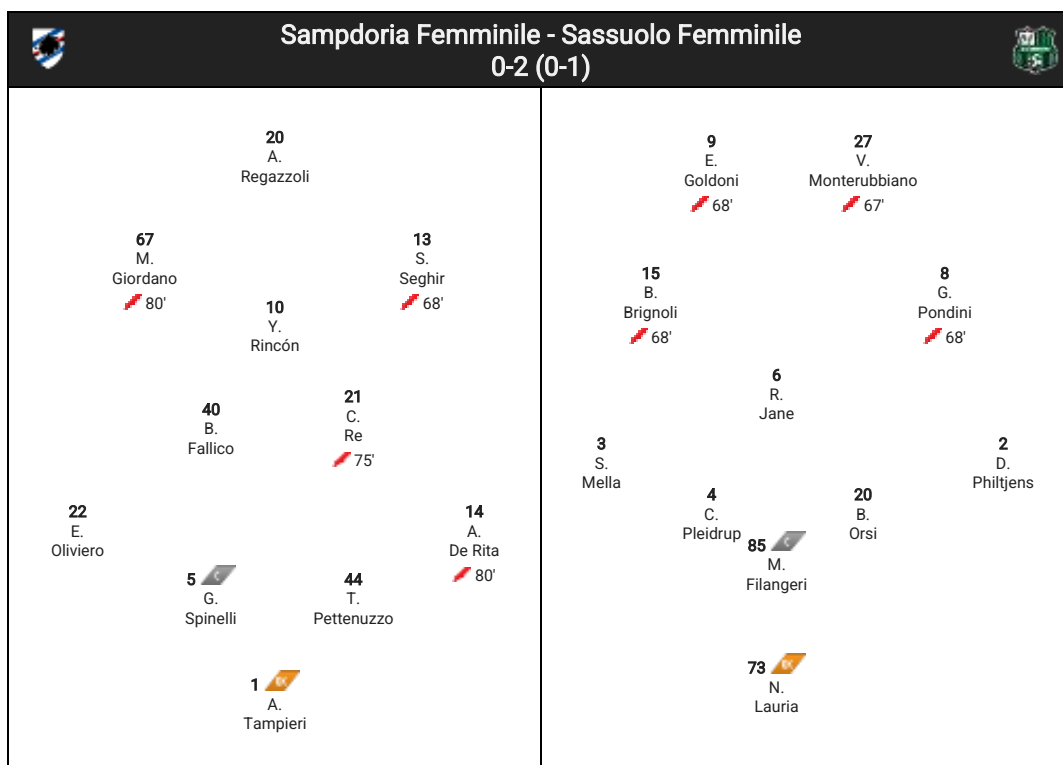

 **STATS
PERFORM**

 **Opta**

Light Match Studio

Sampdoria Femminile - Sassuolo Femminile

Italian Serie A Women
Giornata 10
27/11/2022

Allenatore: Antonio Cincotta

Allenatore: Gianpiero Piovani

Panchina:	
12	K. Sundsfjord
2	V. Panzeri 80'
8	R. Cuschieri 68'
11	S. Mailia
15	E. Battistini 80'
17	M. Taleb
19	L. Cedeño 75'
23	E. Pisani
28	N. Lazzeri