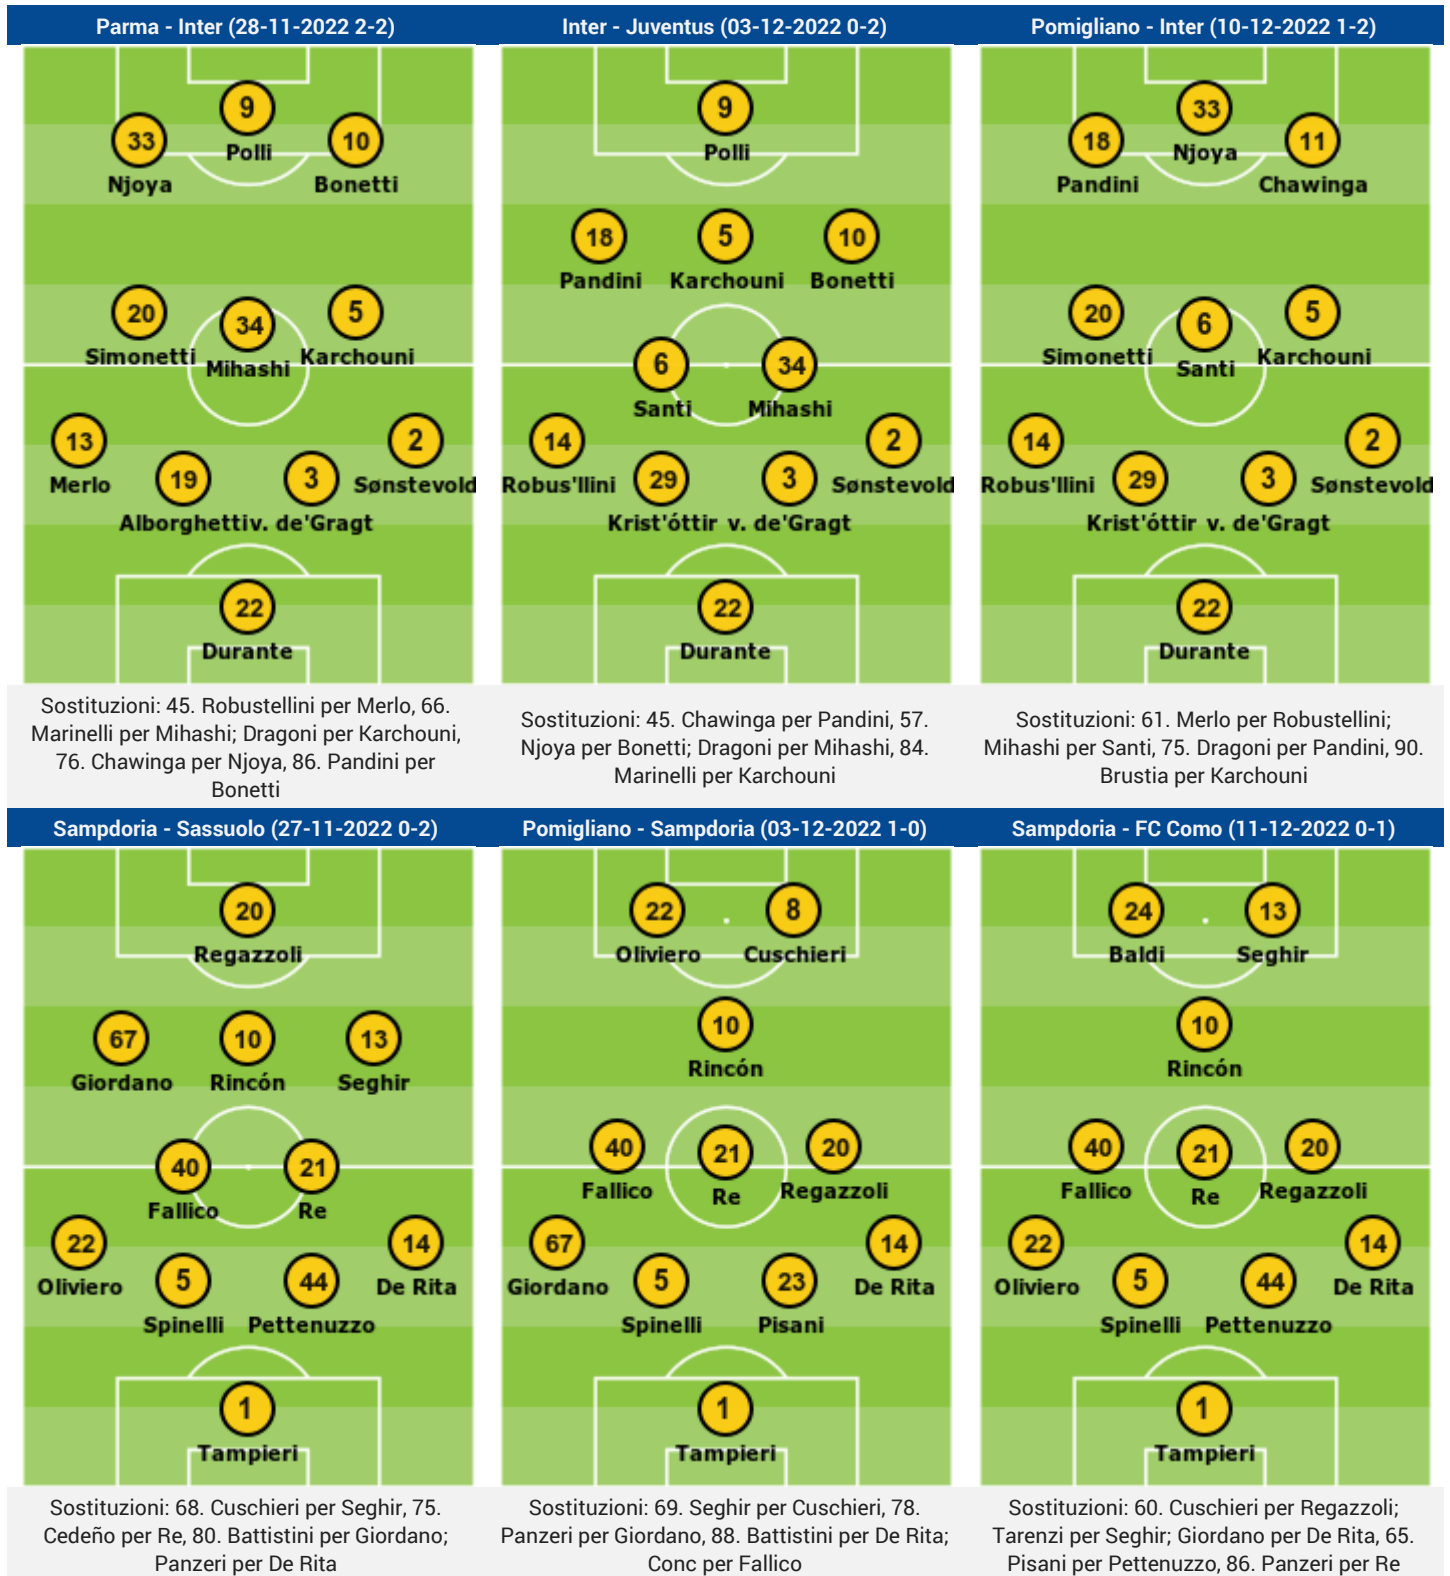

8. Ultime tre partite

9. Classifica dettagliata

Pos	Squadra	G	V	N	P	Punti	GF	GS	DR	FORMA	DUV	DUP	DUS	DUVC	DUSC	DUVF	DUSF	DA 0-0	DNGC	DNGS
1	Roma	12	10	0	2	30	23	7	16	PVWV	1	17	0	1	0	0	3	37	1	9
2	Juventus	12	8	3	1	27	32	12	20	VVNV	0	2	5	1	47	0	3	58	1	58
3	Fiorentina	12	8	1	3	25	21	16	5	VVNP	0	3	2	2	0	0	2	3	0	3
4	Inter	12	6	4	2	22	28	14	14	VPNN	0	2	1	2	0	0	7	3	3	1
5	Milan	12	6	1	5	19	25	22	3	VPNP	0	3	1	2	0	0	2	19	0	1
6	Sampdoria	12	3	1	8	10	7	18	-11	PPPN	9	4	0	5	0	4	0	4	4	0
7	Sassuolo	12	2	4	6	10	13	18	-5	PNVN	2	1	0	2	0	0	2	14	2	0
8	FC Como	12	2	4	6	10	17	25	-8	VPNN	0	2	1	2	0	0	3		0	5
9	Pomigliano	12	3	1	8	10	12	24	-12	PVPP	1	8	0	1	0	2	0		1	2
10	Parma	12	1	3	8	6	11	33	-22	PNNP	10	1	0	5	0		2	4	4	0

Chiave:

DUV/DUP/DUS=partite dall'ultima vittoria/dall'ultimo pareggio/dall'ultima sconfitta

DUVC/DUSC = Partite dall'ultima vittoria/sconfitta in casa

DUVF/DUSF = Partite dall'ultima vittoria/sconfitta fuori casa

Da 0-0 = partite dall'ultimo 0-0

DNGC= Partite dall'ultima dove non sono stati concessi gol

DNGS= Partite dall'ultima in cui non sono stati segnati gol