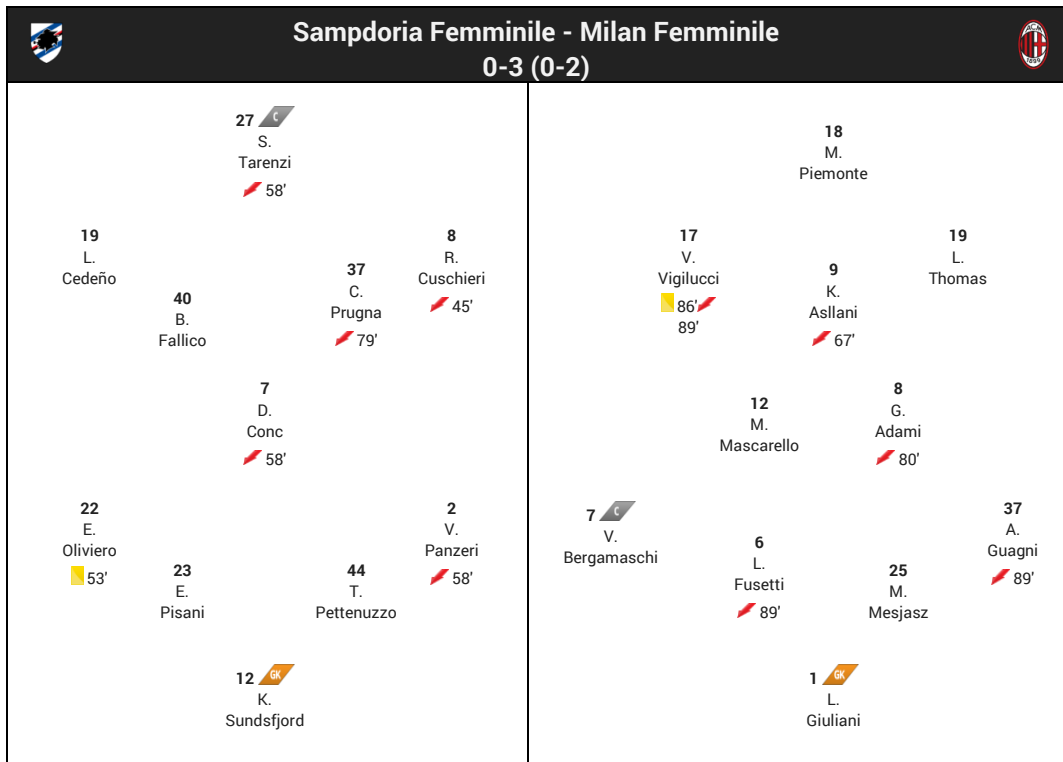

 **STATS
PERFORM**

 **Opta**

Light Match Studio

Sampdoria - Milan

Italian Serie A Femminile
Giornata 14
21/01/2023

Allenatore: Antonio Cincotta

Allenatore: Maurizio Ganz

Panchina:	
77	F. Fabiano
99	E. Brunelli
9	G. Lopez 58'
10	Y. Rincón 58'
13	S. Seghir
17	M. Taleb
21	C. Re 79'
29	K. Gago 45'
67	M. Giordano 58'

Arbitro: Andrea Ancora

1. Statistiche di squadra

Sampdoria Femminile	Statistiche di squadra	Milan Femminile
0	Gol	3
0	Gol 1° tempo	2
3	Tiri nello specchio	5
4	Tiri fuori	3
1	Tiri respinti	1
2	Corner	5
11	Falli	15
3	Fuorigioco	1
1	Ammonizioni	1
0	Espulsioni	0
76.9%	Passaggi riusciti (%)	79.6%
20	Contrasti	16
70%	% contrasti vinti	56%
46.4%	Possesso palla	53.6%
57%	Vantaggio territoriale	43%
389	Passaggi effettuati	446
11	Cross effettuati (escl. corner)	15
152	Palle perse	149
72	Palle recuperate	69
48.3%	Possesso 1° tempo	51.7%
44.4%	Possesso 2° tempo	55.6%

2. Analisi Partita - Generale

Quantita' e qualita' di gioco	Sampdoria Femminile	Milan Femminile
Palloni giocati	602	637
% utili palle giocate	73%	75%
% giocate sulle fasce	59%	59%
Totale passaggi	389	446
Posizione		
Baricentro Medio	MEDIO (51m)	BASSO (48.3m)
Lunghezza Squadra	MOLTO CORTA (28m)	CORTA (33.6m)
Larghezza Squadra	46.2m	43.7m