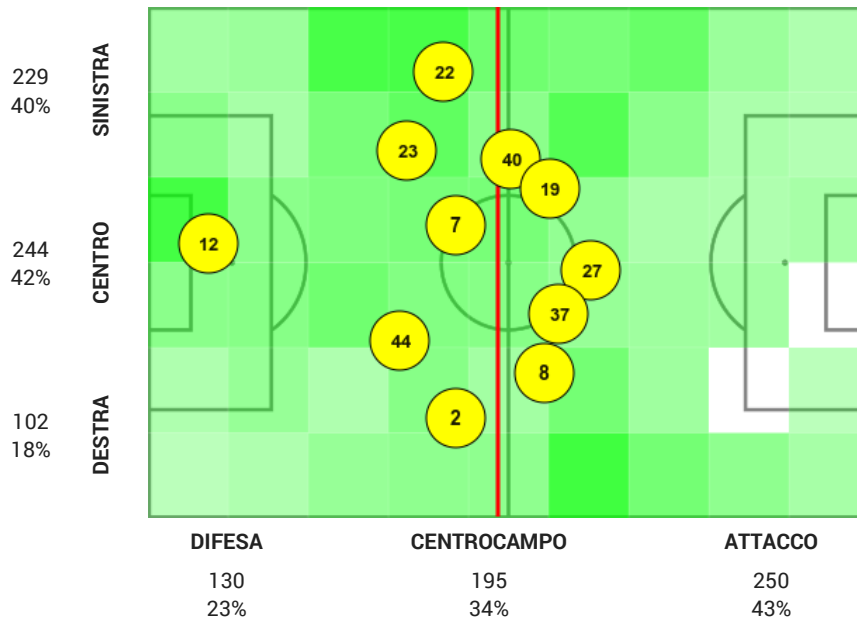

7. Disposizione tattica formazioni iniziali - Sampdoria Femminile