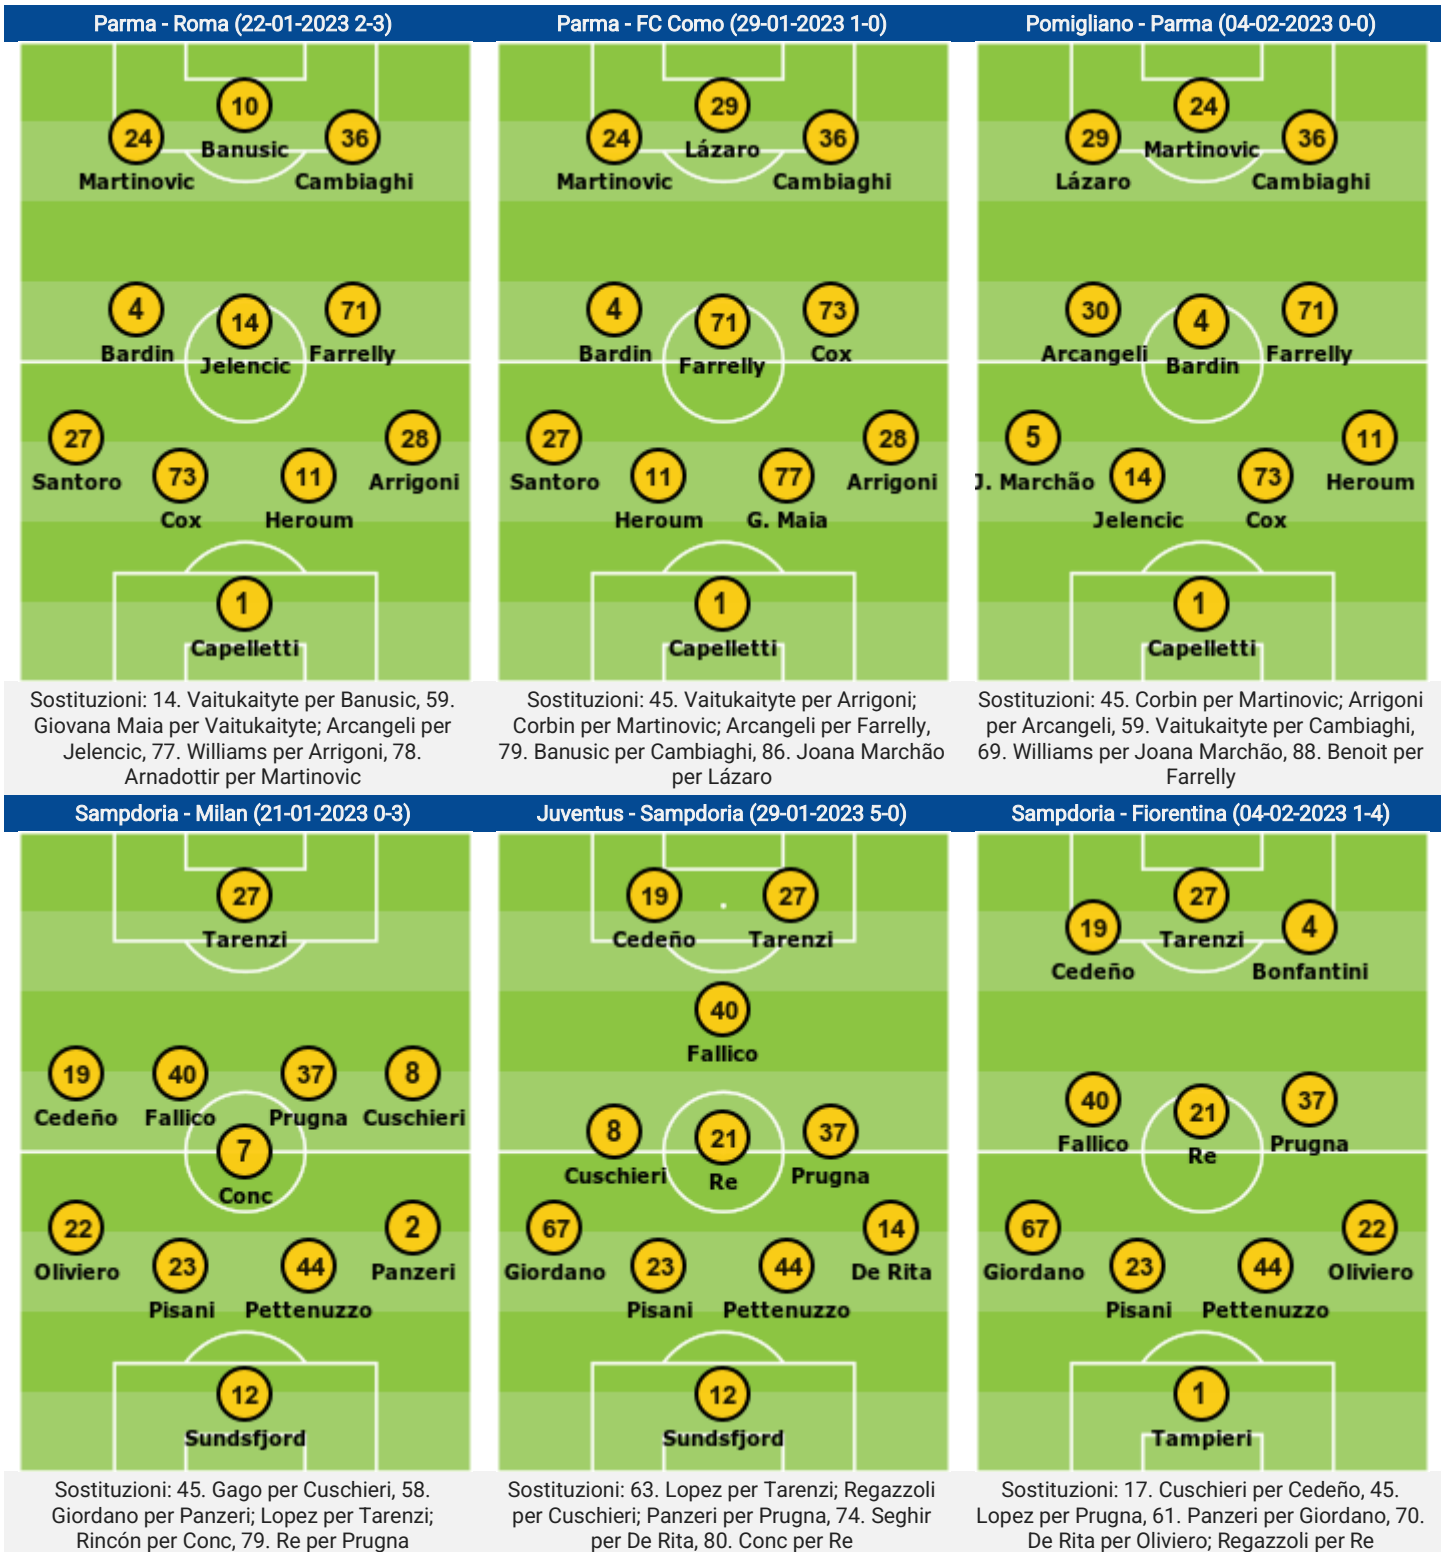

8. Ultime tre partite

9. Classifica dettagliata

Pos	Squadra	G	V	N	P	Punti	GF	GS	DR	FORMA	DUV	DUP	DUS	DU VC	DU SC	DU VF	DU SF	DA 0-0	DN GC	DN GS
1	Roma	16	14	0	2	42	39	10	29	VVVVP	0	21	4	0	1	0	6	41	0	13
2	Juventus	16	10	4	2	34	41	16	25	PVVNV	1	3	0	1	0	0	4	62	1	62
3	Fiorentina	16	11	1	4	34	29	24	5	VVVPV	0	7	3	0	1	0	4	7	1	7
4	Internazionale	16	9	5	2	32	40	16	24	VVNVV	0	2	5	0	3	0	8	7	0	5
5	Milan	16	9	1	6	28	33	27	6	VPVVV	0	7	1	1	0	0	4	23	2	5
6	Pomigliano	16	4	2	10	14	14	28	-14	NPPVP	3	0	1	3	1	1	0	0	0	0
7	FC Como	16	2	5	9	11	18	29	-11	PPNPV	4	2	0	4	0	2	0		4	0
8	Sassuolo	16	2	5	9	11	14	28	-14	PPPNP	6	3	0	3	0	3	0	18	6	0
9	Parma	16	2	4	10	10	14	38	-24	NVPPP	1	0	2	0	1		1	0	0	0
10	Sampdoria	16	3	1	12	10	8	34	-26	PPPPP	13	8	0	7	0	6	0	8	8	1

Chiave:

DUV/DUP/DUS=partite dall'ultima vittoria/dall'ultimo pareggio/dall'ultima sconfitta

DUVC/DUSC = Partite dall'ultima vittoria/sconfitta in casa

DUVF/DUSF = Partite dall'ultima vittoria/sconfitta fuori casa

Da 0-0 = partite dall'ultimo 0-0

DNCG= Partite dall'ultima dove non sono stati concessi gol

DNCS= Partite dall'ultima in cui non sono stati segnati gol