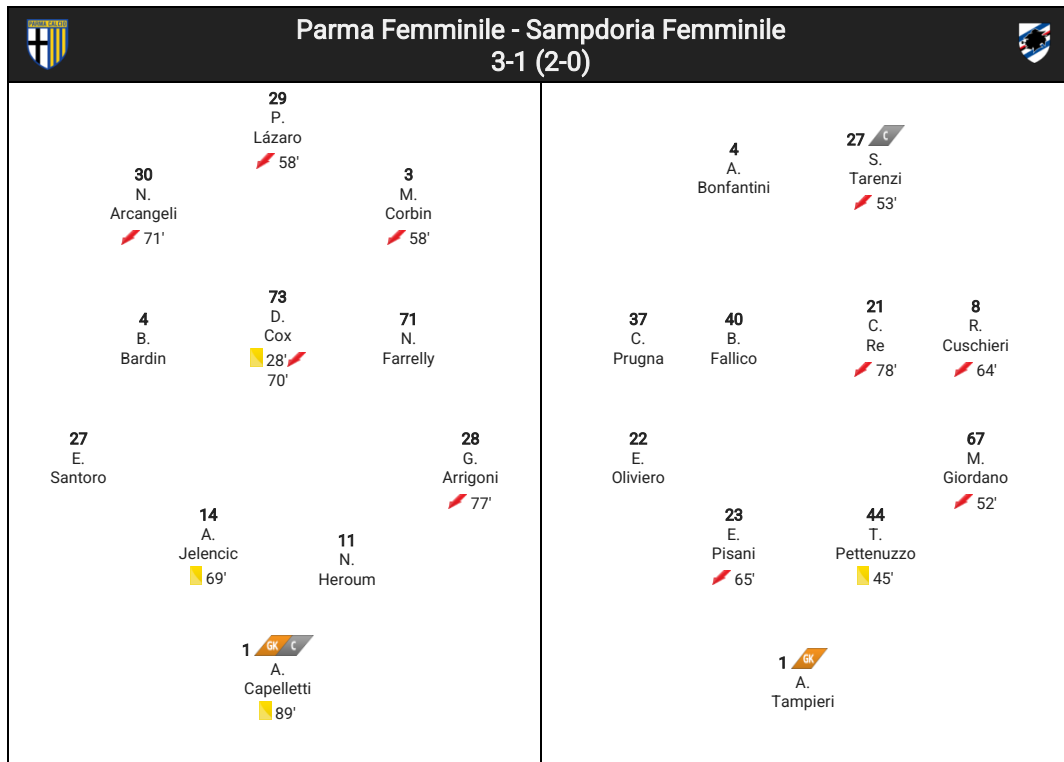

Allenatore: Domenico Panico

Allenatore: Antonio Cincotta

Panchina:	
12	G. Ciccioli
6	A. Benoit
7	A. Williams
9	V. Pirone
19	M. Arnadottir
20	L. Vaitukaityte
24	M. Martinovic
36	M. Cambiaghi
44	M. Brscic

Reti:

1-0	P. Lázaro (12)
2-0	N. Farrelly (35)
3-0	P. Lázaro (48)
3-1	A. Bonfantini (83)

Assist:

E. Santoro
B. Bardin
M. Corbin

Panchina:	
12	K. Sundsfjord
77	F. Fabiano
2	V. Panzeri
7	D. Conc
9	G. Lopez
14	A. De Rita
15	E. Battistini
19	L. Cedeño
20	A. Regazzoli

Arbitro: Mario Perri