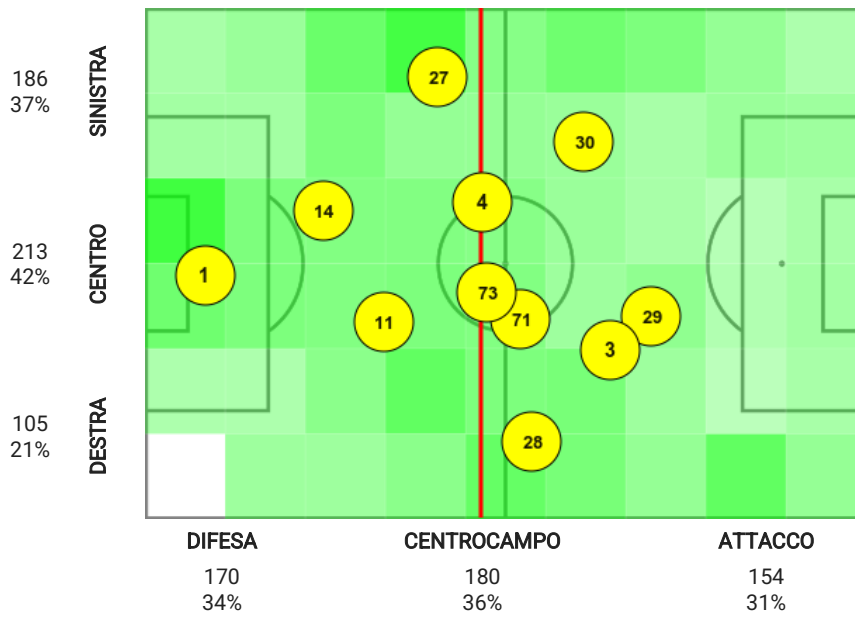

7. Disposizione tattica formazioni iniziali - Parma Femminile