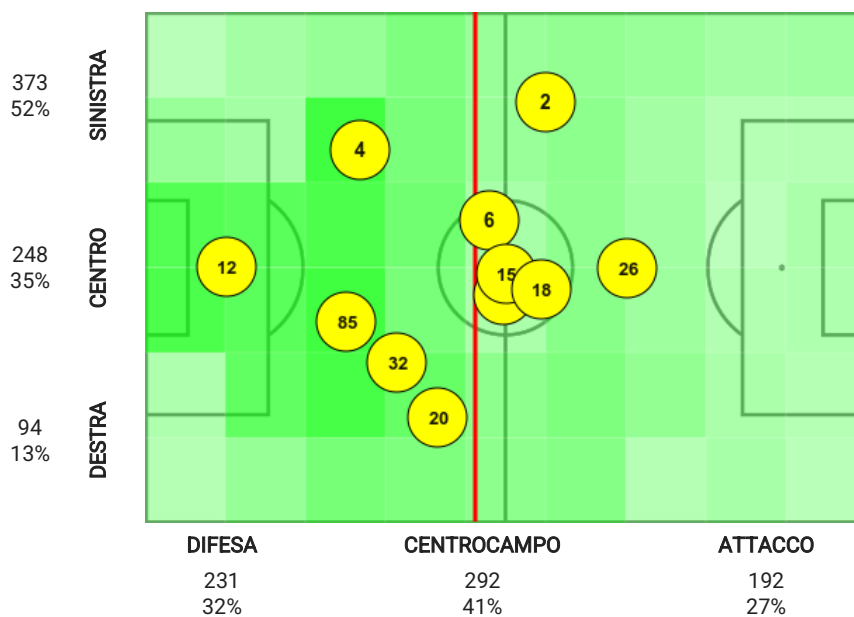

7. Disposizione tattica formazioni iniziali - Sassuolo Femminile