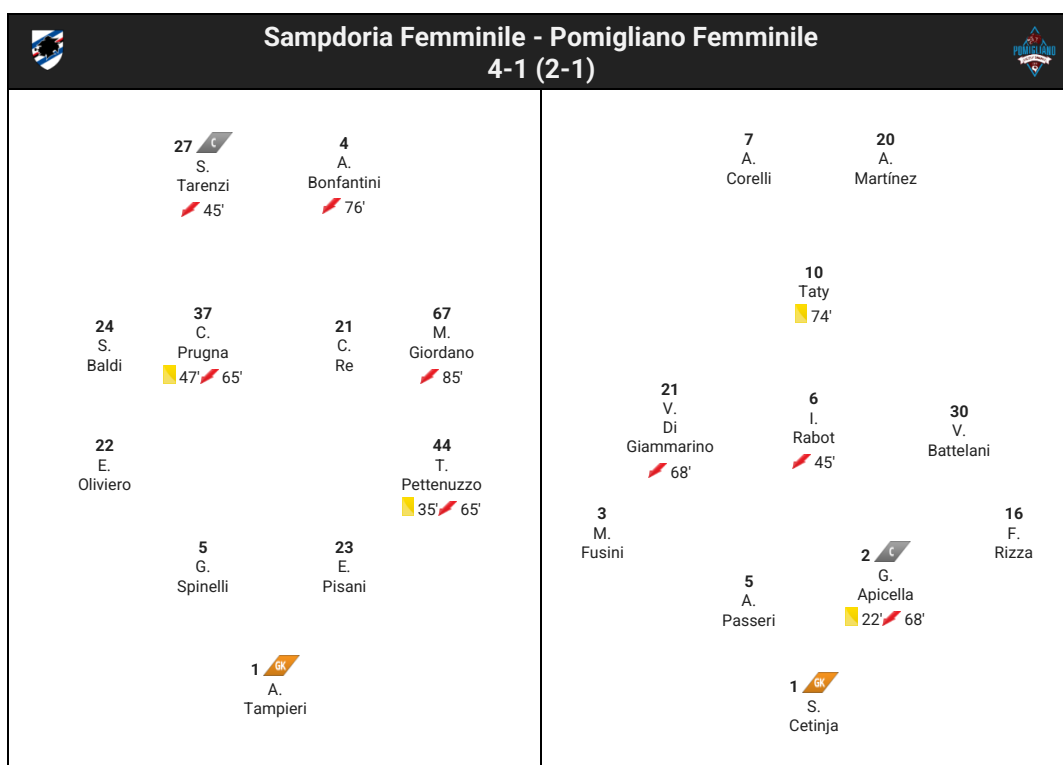

 **STATS
PERFORM**

 **Opta**

Light Match Studio

Sampdoria Femminile - Pomigliano Femminile

Italian Serie A Women

Giornata 23

23/04/2023

Allenatore: Salvatore Mango

Allenatore: Nicola Romaniello

Panchina:	
12	K. Sundsfjord (GK)
77	F. Fabiano (GK)
7	D. Conc 85'
8	R. Cuschieri 76'
10	Y. Rincón
14	A. De Rita 65'
15	E. Battistini
20	A. Regazzoli 65'
29	K. Gago 45'

Reti:	Assist:
1-0 A. Passeri (og) (4)	
1-1 A. Martinez (39)	I. Rabot
2-1 A. Passeri (og) (45)	
3-1 A. Bonfantini (48)	
4-1 C. Re (79)	M. Giordano

2. Analisi Partita - Generale

Quantita' e qualita' di gioco	Sampdoria Femminile	Pomigliano Femminile
Palloni giocati	398	547
% utili palle giocate	64%	71%
% giocate sulle fasce	58%	53%
Totale passaggi	214	348
Posizione		
Baricentro Medio	BASSO (50.4m)	MOLTO BASSO (47.2m)
Lunghezza Squadra	LUNGO (41.2m)	MOLTO LUNGO (51.3m)
Larghezza Squadra	45.6m	38.9m