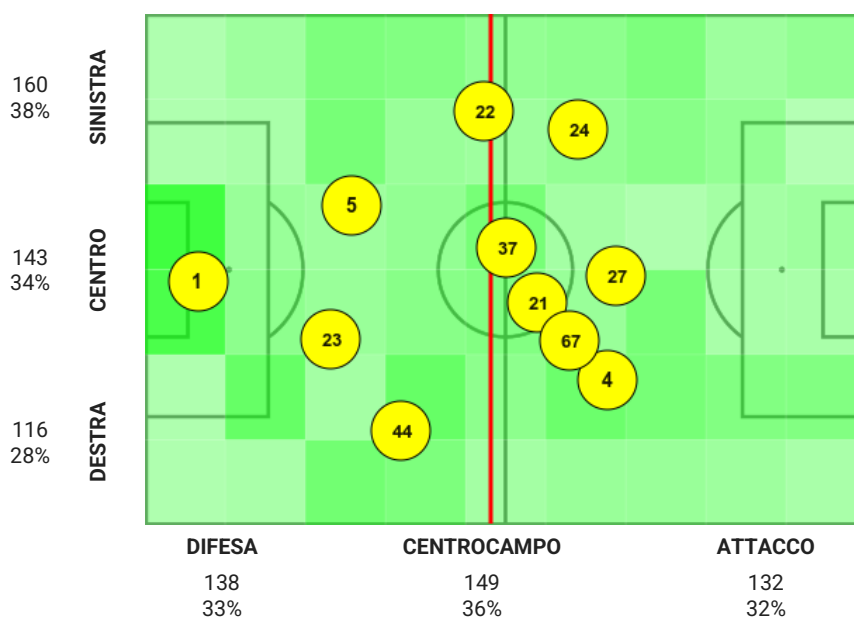

7. Disposizione tattica formazioni iniziali - Sampdoria Femminile