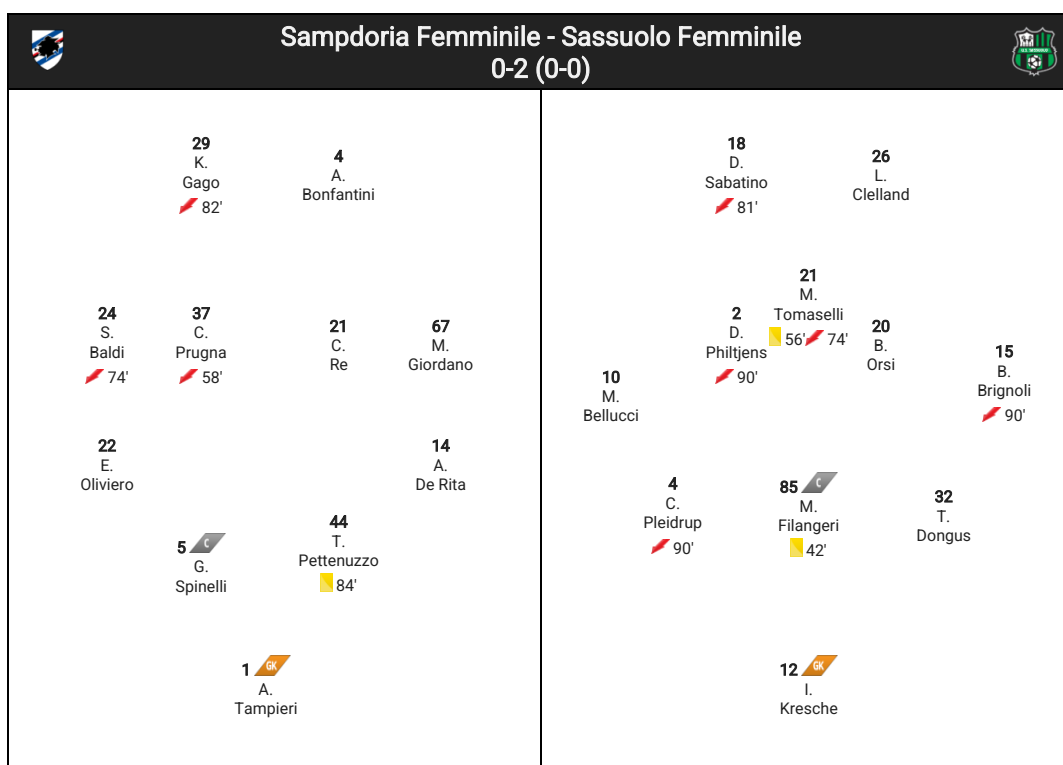

# Light Match Studio

**Sampdoria - Sassuolo**

Serie A Femminile – Poule Salvezza  
6ª Giornata  
29/04/2023

**Allenatore:** Salvatore Mango

**Allenatore:** Gianpiero Piovani

Panchina:	
77	F. Fabiano (GK)
7	D. Conc
8	R. Cuschieri (58')
10	Y. Rincón (82')
11	S. Mailia
15	E. Battistini
20	A. Regazzoli (74')
23	E. Pisani
27	S. Tarenzi