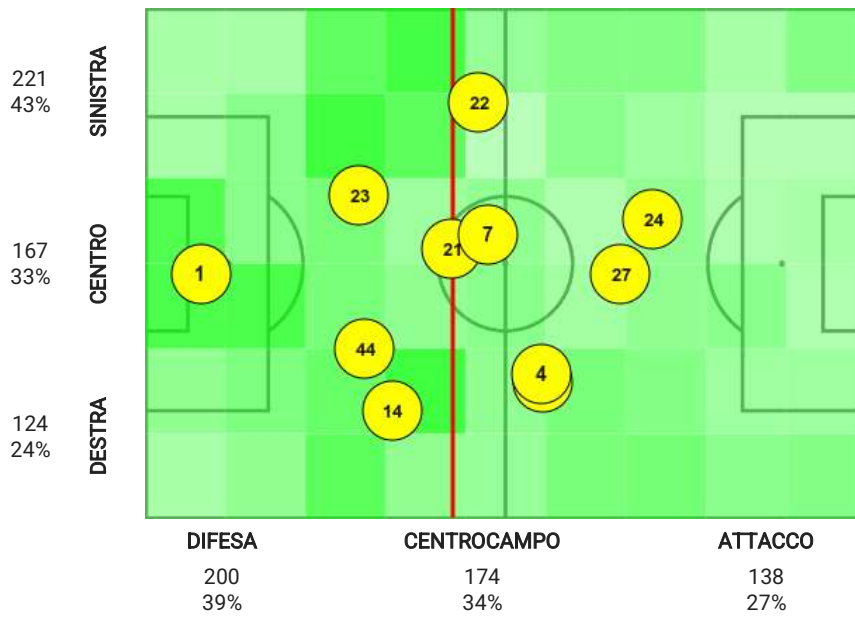

7. Disposizione tattica formazioni iniziali - Sampdoria