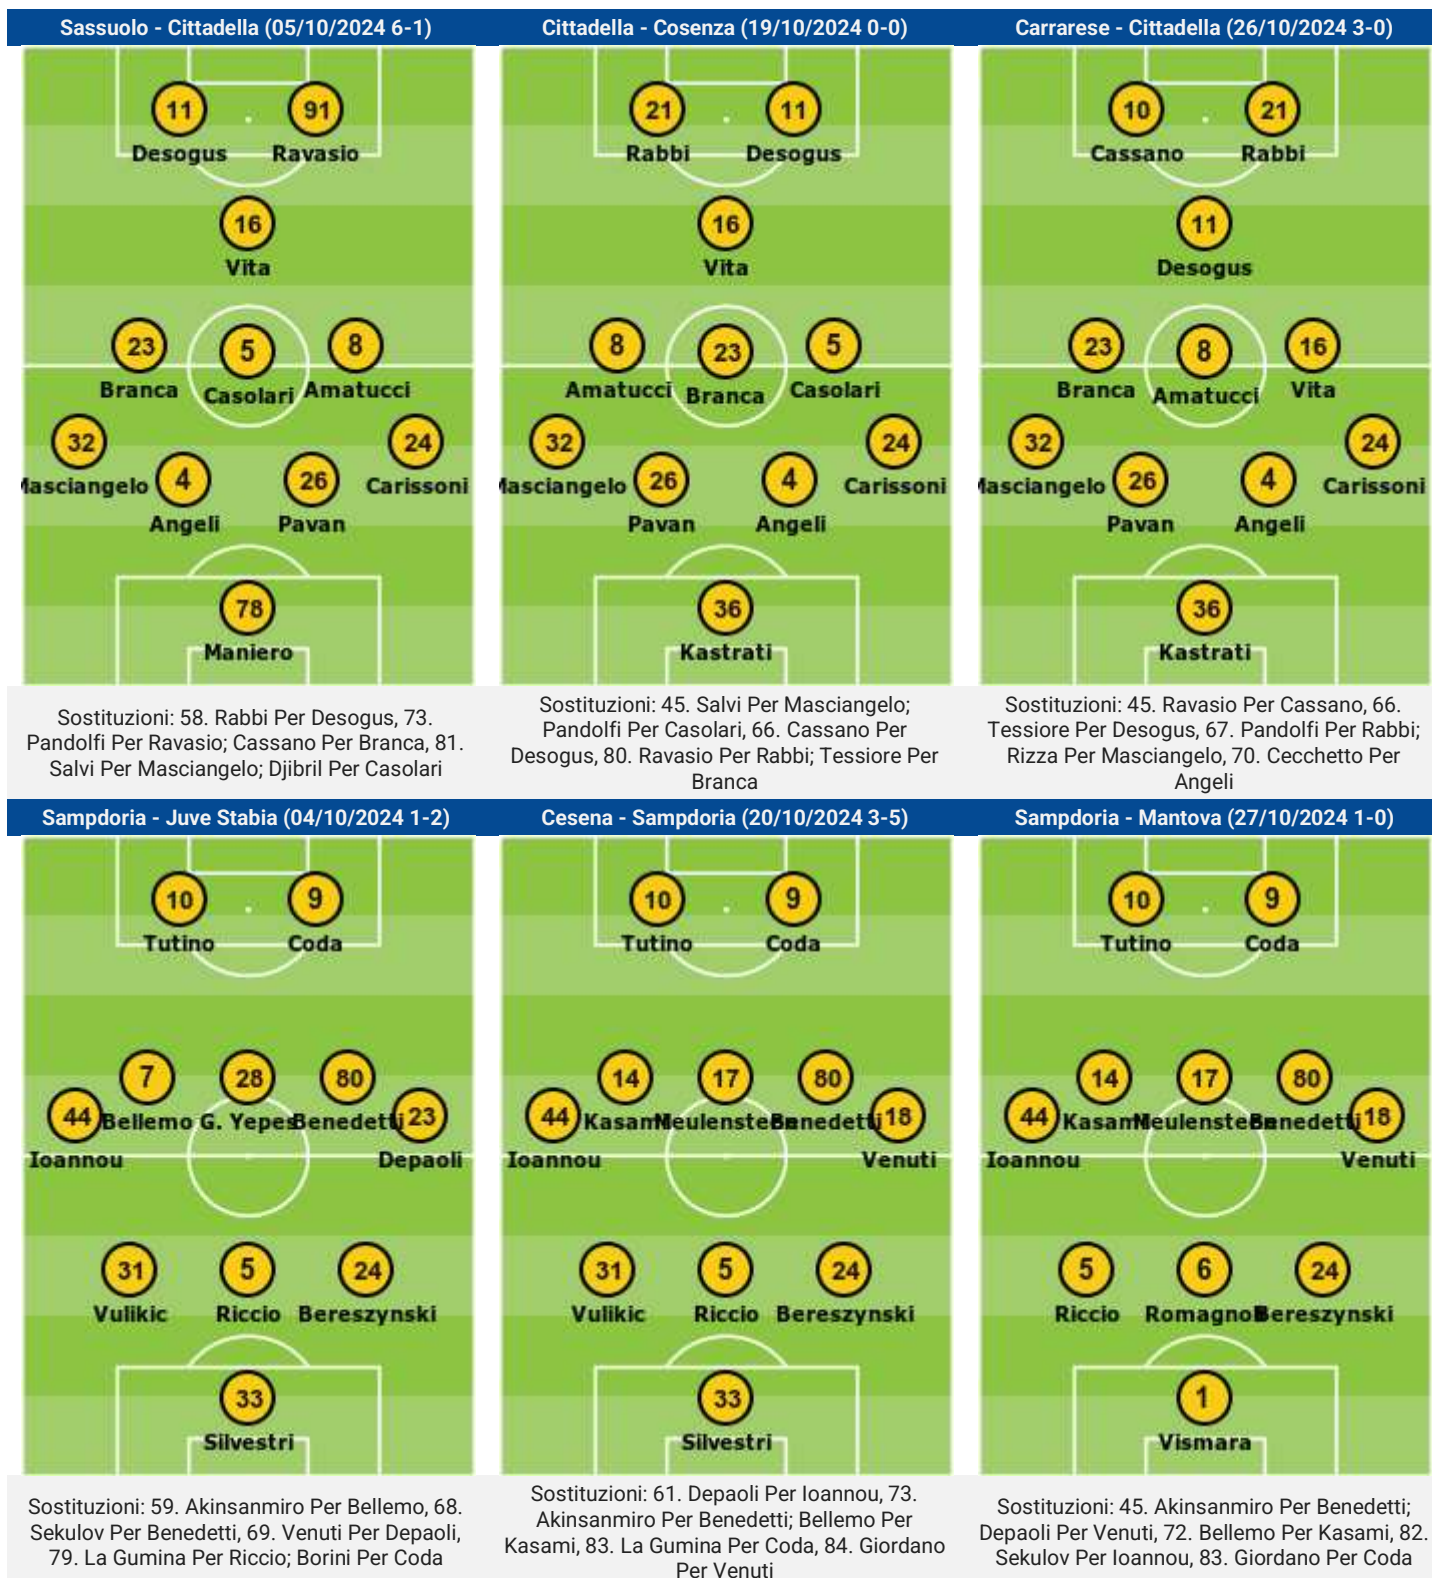

13. Ultime tre partite

14. Gol segnati - Quando

Quando i gol sono stati segnati	0-15	16-30	31-45	46-60	61-75	76-90	Totale
Cittadella	2	2	0	0	2	0	6
Sampdoria	2	3	1	4	3	3	16

15. Gol subiti - Quando

Quando i gol sono stati subiti	0-15	16-30	31-45	46-60	61-75	76-90	Totale
Cittadella	3	1	2	1	4	4	15
Sampdoria	3	1	1	4	1	4	14

16. Gol segnati - Come

Come i gol sono stati segnati	Testa	Di sinistro	Di destro	Altro	Autogol	Totale
Cittadella	0	2	4	0	0	6
Sampdoria	1	6	8	0	1	16

17. Gol subiti - Come

Come i gol sono stati subiti	Testa	Di sinistro	Di destro	Altro	Autogol	Totale
Cittadella	3	7	4	0	1	15
Sampdoria	6	3	5	0	0	14

18. Gol segnati - Dove

Da dove i gol sono stati segnati	Dentro l'area	Fuori area	Su calcio di punizione diretto	Rigore	Totale
Cittadella	5	1	0	0	6
Sampdoria	14	2	0	0	16

19. Gol subiti - Dove

Da dove i gol sono stati subiti	Dentro l'area	Fuori area	Su calcio di punizione diretto	Rigore	Totale
Cittadella	10	2	0	3	15
Sampdoria	11	3	0	0	14